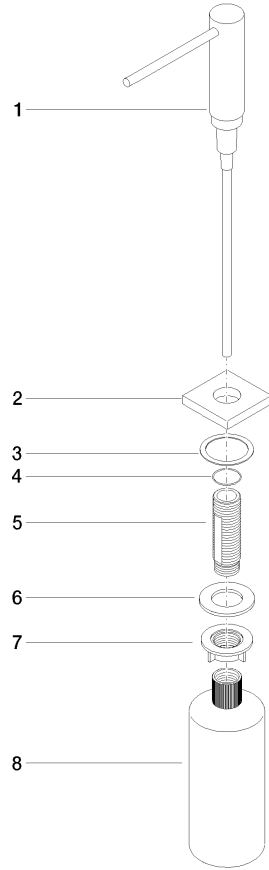

82 439 970

- Ausladung 124 mm
- 500 ml Flaschenvolumen
- von oben befüllbar
- schwenkbarer Pumpenkopf
- Höhe 124 mm
- Bohrungsdurchmesser 25 mm
- Einzelrosette 55 x 55 mm

Passt zu LOT

	Chrom	82 439 970-00
	Platin gebürstet	82 439 970-06
	Platin	82 439 970-08
	Messing (23kt Gold)	82 439 970-09
	Dark Chrome	82 439 970-19
	Messing gebürstet (23kt Gold)	82 439 970-28
	Champagne gebürstet (22kt Gold)	82 439 970-46
	Champagne (22kt Gold)	82 439 970-47
	Chrom gebürstet (Edelstahl-Look)	82 439 970-93
	Dark Platinum gebürstet	82 439 970-99

82 439 970

mm [inches]

82 439 970

Ersatzteile für die
anderen
Oberflächenvarianten
finden Sie hier: Platin
gebürstet

Ersatzteilstückliste

Nr.	Artikelnummer	Benennung	Verbaumenge	Lieferzeit
1	90 10 10 538 00-00	Spender	1	10
2	08 27 97 505-00	Rosette	1	10
3	08 10 10 624 90	Scheibe	1	2
4	09 14 10 151 90	Dichtung	1	2
5	08 10 10 527 90	Halter	1	2
6	09 14 05 014 90	Dichtung	1	2
7	08 10 10 517 90	Mutter	1	2
8	90 10 10 603 00 90	Behälter	1	2