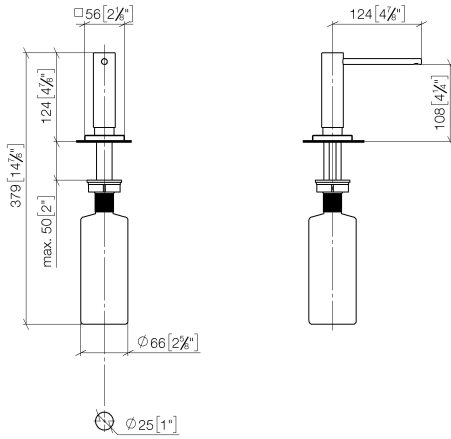

82 439 970

- Ausladung 124 mm
- 500 ml Flaschenvolumen
- von oben befüllbar
- schwenkbarer Pumpenkopf
- Höhe 124 mm
- Bohrungsdurchmesser 25 mm
- Einzelrosette 55 x 55 mm

Passt zu LOT

	Chrom	82 439 970-00
	Platin gebürstet	82 439 970-06
	Platin	82 439 970-08
	Messing (23kt Gold)	82 439 970-09
	Dark Chrome	82 439 970-19
	Messing gebürstet (23kt Gold)	82 439 970-28
	Champagne gebürstet (22kt Gold)	82 439 970-46
	Champagne (22kt Gold)	82 439 970-47
	Chrom gebürstet (Edelstahl-Look)	82 439 970-93
	Dark Platinum gebürstet	82 439 970-99

82 439 970

mm [inches]

82 439 970

Ersatzteile für die
anderen
Oberflächenvarianten
finden Sie hier: Platin
gebürstet

Ersatzteilstückliste

Nr.	Artikelnummer	Benennung	Verbaumenge	Lieferzeit
1	90 10 10 538 00-00	Spender	1	10
2	08 27 97 505-00	Rosette	1	10
3	08 10 10 624 90	Scheibe	1	2
4	09 14 10 151 90	Dichtung	1	2
5	08 10 10 527 90	Halter	1	2
6	09 14 05 014 90	Dichtung	1	2
7	08 10 10 517 90	Mutter	1	2
8	90 10 10 603 00 90	Behälter	1	2