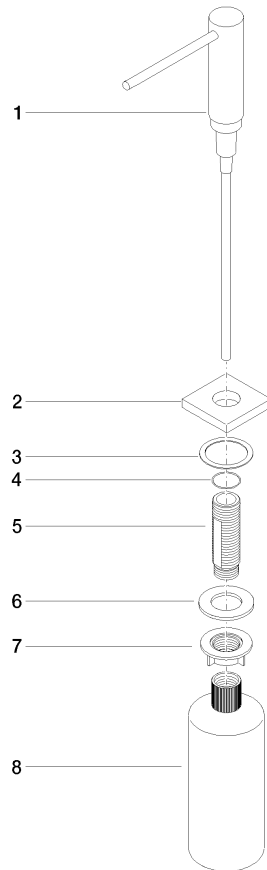

Spender mit Rosette - Platin gebürstet

LOT

82 439 970

- Ausladung 124 mm
- 500 ml Flaschenvolumen
- von oben befüllbar
- schwenkbarer Pumpenkopf
- Höhe 124 mm
- Bohrungsdurchmesser 25 mm
- Einzelrosette 55 x 55 mm

Passt zu LOT

	Platin gebürstet	82 439 970-06
	Chrom	82 439 970-00
	Platin	82 439 970-08
	Messing (23kt Gold)	82 439 970-09
	Dark Chrome	82 439 970-19
	Messing gebürstet (23kt Gold)	82 439 970-28
	Champagne gebürstet (22kt Gold)	82 439 970-46
	Champagne (22kt Gold)	82 439 970-47
	Chrom gebürstet (Edelstahl-Look)	82 439 970-93
	Dark Platinum gebürstet	82 439 970-99

82 439 970

mm [inches]

82 439 970

Ersatzteile für die
anderen
Oberflächenvarianten
finden Sie hier:
Chrom

Spender mit Rosette - Platin gebürstet

LOT

82 439 970

Ersatzteilstückliste

Nr.	Artikelnummer	Benennung	Verbaumenge	Lieferzeit
	90 10 10 538 00-06	Spender	8	10