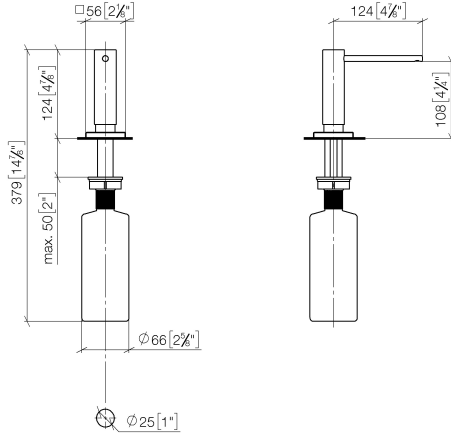

Spender mit Rosette - Platin gebürstet

LOT

82 439 970

- Ausladung 124 mm
- 500 ml Flaschenvolumen
- von oben befüllbar
- schwenkbarer Pumpenkopf
- Höhe 124 mm
- Bohrungsdurchmesser 25 mm
- Einzelrosette 55 x 55 mm

Passt zu LOT

	Platin gebürstet	82 439 970-06
	Chrom	82 439 970-00
	Platin	82 439 970-08
	Messing (23kt Gold)	82 439 970-09
	Dark Chrome	82 439 970-19
	Messing gebürstet (23kt Gold)	82 439 970-28
	Champagne gebürstet (22kt Gold)	82 439 970-46
	Champagne (22kt Gold)	82 439 970-47
	Chrom gebürstet (Edelstahl-Look)	82 439 970-93
	Dark Platinum gebürstet	82 439 970-99

82 439 970

mm [inches]

82 439 970

Ersatzteile für die
anderen
Oberflächenvarianten
finden Sie hier:
Chrom

Spender mit Rosette - Platin gebürstet

LOT

82 439 970

Ersatzteilstückliste

Nr.	Artikelnummer	Benennung	Verbaumenge	Lieferzeit
	90 10 10 538 00-06	Spender	8	10