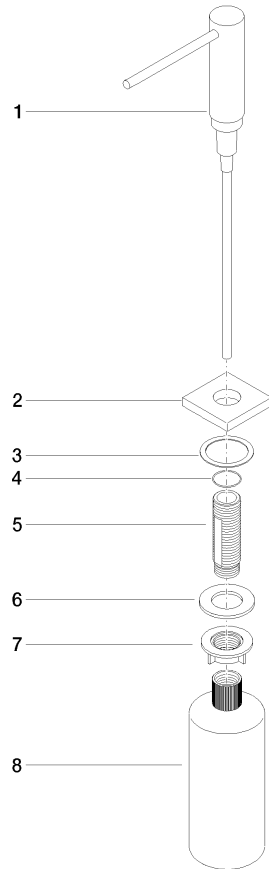

**Spender mit Rosette - Platin**

LOT

82 439 970

- Ausladung 124 mm
- 500 ml Flaschenvolumen
- von oben befüllbar
- schwenkbarer Pumpenkopf
- Höhe 124 mm
- Bohrungsdurchmesser 25 mm
- Einzelrosette 55 x 55 mm

Passt zu LOT

	Platin	82 439 970-08
	Chrom	82 439 970-00
	Platin gebürstet	82 439 970-06
	Messing (23kt Gold)	82 439 970-09
	Dark Chrome	82 439 970-19
	Messing gebürstet (23kt Gold)	82 439 970-28
	Champagne gebürstet (22kt Gold)	82 439 970-46
	Champagne (22kt Gold)	82 439 970-47
	Chrom gebürstet (Edelstahl-Look)	82 439 970-93
	Dark Platinum gebürstet	82 439 970-99

82 439 970

mm [inches]

82 439 970

Ersatzteile für die  
anderen  
Oberflächenvarianten  
finden Sie hier:  
Chrom

### Ersatzteilstückliste

Nr.	Artikelnummer	Benennung	Verbaumenge	Lieferzeit
1	90 10 10 538 00-08	Spender	1	40
2	08 27 97 505-08	Rosette	1	60
3	08 10 10 624 90	Scheibe	1	2
4	09 14 10 151 90	Dichtung	1	2
5	08 10 10 527 90	Halter	1	2
6	09 14 05 014 90	Dichtung	1	2
7	08 10 10 517 90	Mutter	1	2
8	90 10 10 603 00 90	Behälter	1	2