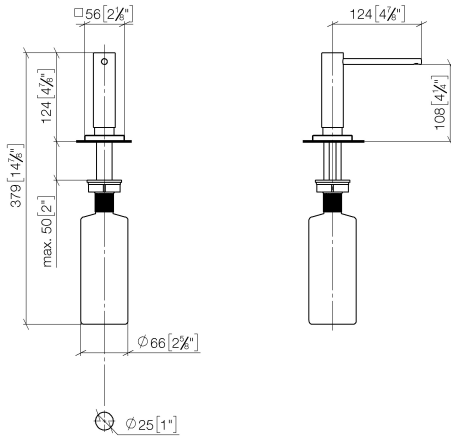

**Spender mit Rosette - Platin**

LOT

82 439 970

- Ausladung 124 mm
- 500 ml Flaschenvolumen
- von oben befüllbar
- schwenkbarer Pumpenkopf
- Höhe 124 mm
- Bohrungsdurchmesser 25 mm
- Einzelrosette 55 x 55 mm

Passt zu LOT

	Platin	82 439 970-08
	Chrom	82 439 970-00
	Platin gebürstet	82 439 970-06
	Messing (23kt Gold)	82 439 970-09
	Dark Chrome	82 439 970-19
	Messing gebürstet (23kt Gold)	82 439 970-28
	Champagne gebürstet (22kt Gold)	82 439 970-46
	Champagne (22kt Gold)	82 439 970-47
	Chrom gebürstet (Edelstahl-Look)	82 439 970-93
	Dark Platinum gebürstet	82 439 970-99

82 439 970

mm [inches]

82 439 970

Ersatzteile für die  
anderen  
Oberflächenvarianten  
finden Sie hier:  
Chrom

### Ersatzteilstückliste

Nr.	Artikelnummer	Benennung	Verbaumenge	Lieferzeit
1	90 10 10 538 00-08	Spender	1	40
2	08 27 97 505-08	Rosette	1	60
3	08 10 10 624 90	Scheibe	1	2
4	09 14 10 151 90	Dichtung	1	2
5	08 10 10 527 90	Halter	1	2
6	09 14 05 014 90	Dichtung	1	2
7	08 10 10 517 90	Mutter	1	2
8	90 10 10 603 00 90	Behälter	1	2