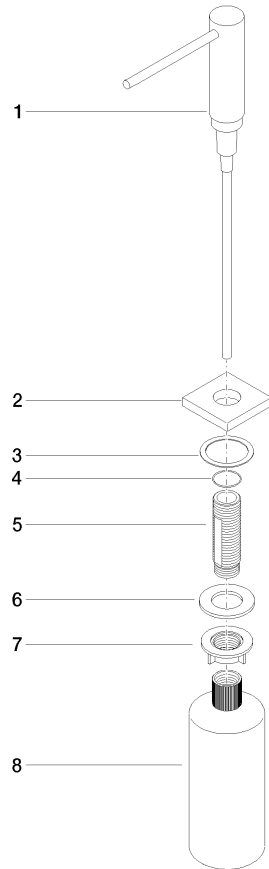

Spender mit Rosette - Messing gebürstet (23kt Gold)

LOT

82 439 970

- Ausladung 124 mm
- 500 ml Flaschenvolumen
- von oben befüllbar
- schwenkbarer Pumpenkopf
- Höhe 124 mm
- Bohrungsdurchmesser 25 mm
- Einzelrosette 55 x 55 mm

Passt zu LOT

	Messing gebürstet (23kt Gold)	82 439 970-28
	Chrom	82 439 970-00
	Platin gebürstet	82 439 970-06
	Platin	82 439 970-08
	Messing (23kt Gold)	82 439 970-09
	Dark Chrome	82 439 970-19
	Champagne gebürstet (22kt Gold)	82 439 970-46
	Champagne (22kt Gold)	82 439 970-47
	Chrom gebürstet (Edelstahl-Look)	82 439 970-93
	Dark Platinum gebürstet	82 439 970-99

Spender mit Rosette - Messing gebürstet (23kt Gold)

LOT

82 439 970

mm [inches]

82 439 970

Ersatzteile für die
anderen
Oberflächenvarianten
finden Sie hier:
Chrom

Ersatzteilstückliste

Nr.	Artikelnummer	Benennung	Verbaumenge	Lieferzeit
1	90 10 10 538 00-28	Spender	1	20
2	08 27 97 505-28	Rosette	1	20
3	08 10 10 624 90	Scheibe	1	2
4	09 14 10 151 90	Dichtung	1	2
5	08 10 10 527 90	Halter	1	2
6	09 14 05 014 90	Dichtung	1	2
7	08 10 10 517 90	Mutter	1	2
8	90 10 10 603 00 90	Behälter	1	2