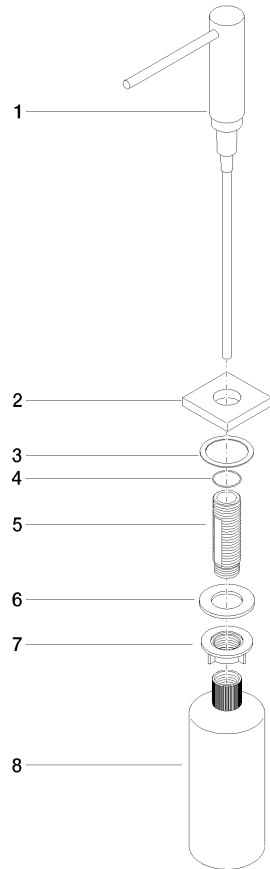

Spender mit Rosette - Champagne (22kt Gold)

LOT

82 439 970

- Ausladung 124 mm
- 500 ml Flaschenvolumen
- von oben befüllbar
- schwenkbarer Pumpenkopf
- Höhe 124 mm
- Bohrungsdurchmesser 25 mm
- Einzelrosette 55 x 55 mm

Passt zu LOT

	Champagne (22kt Gold)	82 439 970-47
	Chrom	82 439 970-00
	Platin gebürstet	82 439 970-06
	Platin	82 439 970-08
	Messing (23kt Gold)	82 439 970-09
	Dark Chrome	82 439 970-19
	Messing gebürstet (23kt Gold)	82 439 970-28
	Champagne gebürstet (22kt Gold)	82 439 970-46
	Chrom gebürstet (Edelstahl-Look)	82 439 970-93
	Dark Platin gebürstet	82 439 970-99

Spender mit Rosette - Champagne (22kt Gold)

LOT

82 439 970

mm [inches]

82 439 970

Ersatzteile für die  
anderen  
Oberflächenvarianten  
finden Sie hier:  
Chrom

### Ersatzteilstückliste

Nr.	Artikelnummer	Benennung	Verbaumenge	Lieferzeit
1	90 10 10 538 00-47	Spender	1	30
2	08 27 97 505-47	Rosette	1	30
3	08 10 10 624 90	Scheibe	1	2
4	09 14 10 151 90	Dichtung	1	2
5	08 10 10 527 90	Halter	1	2
6	09 14 05 014 90	Dichtung	1	2
7	08 10 10 517 90	Mutter	1	2
8	90 10 10 603 00 90	Behälter	1	2