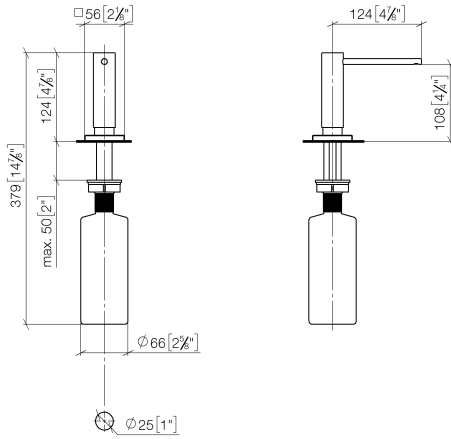

Spender mit Rosette - Champagne (22kt Gold)

LOT

82 439 970

- Ausladung 124 mm
- 500 ml Flaschenvolumen
- von oben befüllbar
- schwenkbarer Pumpenkopf
- Höhe 124 mm
- Bohrungsdurchmesser 25 mm
- Einzelrosette 55 x 55 mm

Spender mit Rosette - Champagne (22kt Gold)

LOT

82 439 970

mm [inches]

82 439 970

Ersatzteile für die  
anderen  
Oberflächenvarianten  
finden Sie hier:  
Chrom

### Ersatzteilstückliste

Nr.	Artikelnummer	Benennung	Verbaumenge	Lieferzeit
1	90 10 10 538 00-47	Spender	1	30
2	08 27 97 505-47	Rosette	1	30
3	08 10 10 624 90	Scheibe	1	2
4	09 14 10 151 90	Dichtung	1	2
5	08 10 10 527 90	Halter	1	2
6	09 14 05 014 90	Dichtung	1	2
7	08 10 10 517 90	Mutter	1	2
8	90 10 10 603 00 90	Behälter	1	2