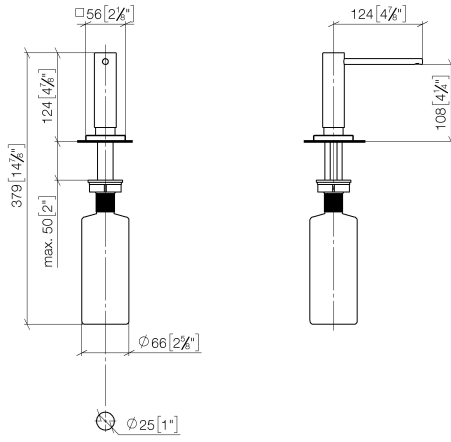

Spender mit Rosette - Dark Platinum gebürstet

LOT

82 439 970

- Ausladung 124 mm
- 500 ml Flaschenvolumen
- von oben befüllbar
- schwenkbarer Pumpenkopf
- Höhe 124 mm
- Bohrungsdurchmesser 25 mm
- Einzelrosette 55 x 55 mm

Passt zu LOT

	Dark Platinum gebürstet	82 439 970-99
	Chrom	82 439 970-00
	Platin gebürstet	82 439 970-06
	Platin	82 439 970-08
	Messing (23kt Gold)	82 439 970-09
	Dark Chrome	82 439 970-19
	Messing gebürstet (23kt Gold)	82 439 970-28
	Champagne gebürstet (22kt Gold)	82 439 970-46
	Champagne (22kt Gold)	82 439 970-47
	Chrom gebürstet (Edelstahl-Look)	82 439 970-93

82 439 970

mm [inches]

82 439 970

Ersatzteile für die  
anderen  
Oberflächenvarianten  
finden Sie hier:  
Chrom

### Ersatzteilstückliste

Nr.	Artikelnummer	Benennung	Verbaumenge	Lieferzeit
	90 10 10 538 00-99	Spender	8	30