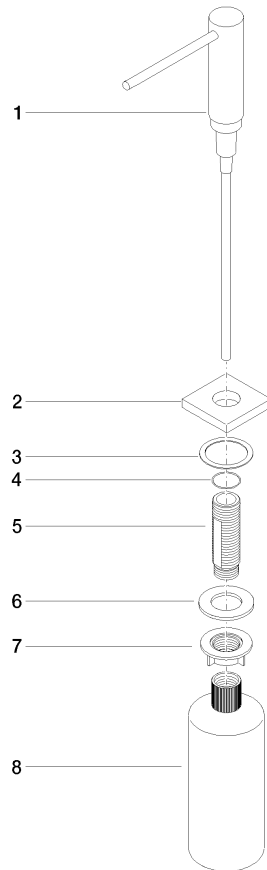

Spender mit Rosette - Dark Platinum gebürstet

LOT

82 439 970

- Ausladung 124 mm
- 500 ml Flaschenvolumen
- von oben befüllbar
- schwenkbarer Pumpenkopf
- Höhe 124 mm
- Bohrungsdurchmesser 25 mm
- Einzelrosette 55 x 55 mm

Passt zu LOT

	Dark Platinum gebürstet	82 439 970-99
	Chrom	82 439 970-00
	Platin gebürstet	82 439 970-06
	Platin	82 439 970-08
	Messing (23kt Gold)	82 439 970-09
	Dark Chrome	82 439 970-19
	Messing gebürstet (23kt Gold)	82 439 970-28
	Champagne gebürstet (22kt Gold)	82 439 970-46
	Champagne (22kt Gold)	82 439 970-47
	Chrom gebürstet (Edelstahl-Look)	82 439 970-93

82 439 970

mm [inches]

82 439 970

Ersatzteile für die  
anderen  
Oberflächenvarianten  
finden Sie hier:  
Chrom

### Ersatzteilstückliste

Nr.	Artikelnummer	Benennung	Verbaumenge	Lieferzeit
	90 10 10 538 00-99	Spender	8	30