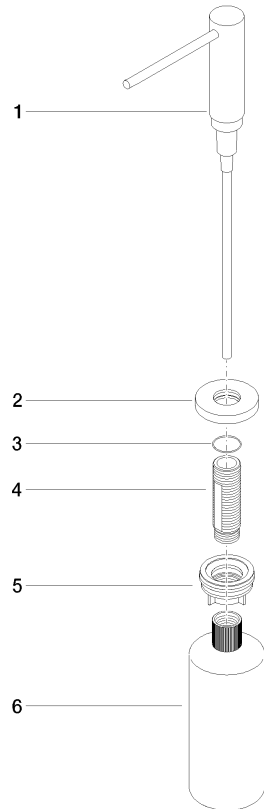

82 444 970

- Ausladung 124 mm
- 500 ml Flaschenvolumen
- von oben befüllbar
- schwenkbarer Pumpenkopf
- Höhe 124 mm
- Rosette Ø 55 mm
- Bohrungsdurchmesser 25 mm

Passt zu ELIO, ENO, MEM, META SQUARE, SYNC, TARA und TARA ULTRA

Passt zu: ELIO, MEM, TARA, TARA ULTRA, META SQUARE

	Chrom	82 444 970-00
	Platin gebürstet	82 444 970-06
	Platin	82 444 970-08
	Messing (23kt Gold)	82 444 970-09
	Dark Chrome	82 444 970-19
	Messing gebürstet (23kt Gold)	82 444 970-28
	Schwarz matt	82 444 970-33
	Champagne gebürstet (22kt Gold)	82 444 970-46
	Champagne (22kt Gold)	82 444 970-47
	Chrom gebürstet (Edelstahl-Look)	82 444 970-93
	Dark Platinum gebürstet	82 444 970-99

82 444 970

mm [inches]

82 444 970

Ersatzteile für die
anderen
Oberflächenvarianten
finden Sie hier: Platin
gebürstet

Ersatzteilstückliste

Nr.	Artikelnummer	Benennung	Verbaumenge	Lieferzeit
1	90 10 10 538 00-00	Spender	1	10
2	90 27 97 506 00-00	Rosette	1	10
3	09 14 10 151 90	Dichtung	1	2
4	08 10 10 527 90	Halter	1	2
5	05 23 10 001 00 90	Befestigungssatz	1	2
6	90 10 10 603 00 90	Behälter	1	2