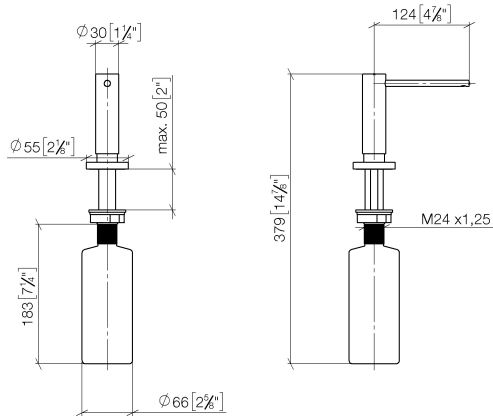

82 444 970

- Ausladung 124 mm
- 500 ml Flaschenvolumen
- von oben befüllbar
- schwenkbarer Pumpenkopf
- Höhe 124 mm
- Rosette Ø 55 mm
- Bohrungsdurchmesser 25 mm

Passt zu ELIO, ENO, MEM, META SQUARE, SYNC, TARA und TARA ULTRA

Passt zu: ELIO, MEM, TARA, TARA ULTRA, META SQUARE

	Chrom	82 444 970-00
	Platin gebürstet	82 444 970-06
	Platin	82 444 970-08
	Messing (23kt Gold)	82 444 970-09
	Dark Chrome	82 444 970-19
	Messing gebürstet (23kt Gold)	82 444 970-28
	Schwarz matt	82 444 970-33
	Champagne gebürstet (22kt Gold)	82 444 970-46
	Champagne (22kt Gold)	82 444 970-47
	Chrom gebürstet (Edelstahl-Look)	82 444 970-93
	Dark Platinum gebürstet	82 444 970-99

82 444 970

mm [inches]

82 444 970

Ersatzteile für die
anderen
Oberflächenvarianten
finden Sie hier: Platin
gebürstet

Ersatzteilstückliste

Nr.	Artikelnummer	Benennung	Verbaumenge	Lieferzeit
1	90 10 10 538 00-00	Spender	1	10
2	90 27 97 506 00-00	Rosette	1	10
3	09 14 10 151 90	Dichtung	1	2
4	08 10 10 527 90	Halter	1	2
5	05 23 10 001 00 90	Befestigungssatz	1	2
6	90 10 10 603 00 90	Behälter	1	2