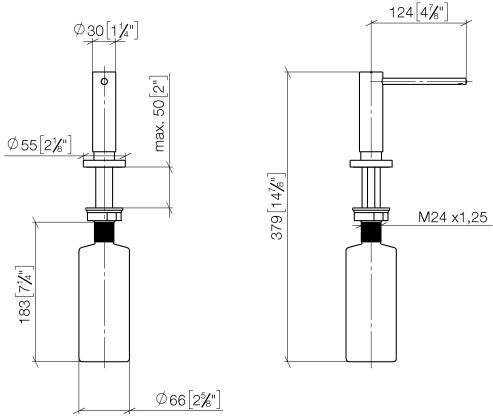

82 444 970

- Ausladung 124 mm
- 500 ml Flaschenvolumen
- von oben befüllbar
- schwenkbarer Pumpenkopf
- Höhe 124 mm
- Rosette Ø 55 mm
- Bohrungsdurchmesser 25 mm

Passt zu ELIO, ENO, MEM, META SQUARE, SYNC, TARA und TARA ULTRA

Passt zu: ELIO, MEM, TARA, TARA ULTRA, META SQUARE

	Dark Chrome	82 444 970-19
	Chrom	82 444 970-00
	Platin gebürstet	82 444 970-06
	Platin	82 444 970-08
	Messing (23kt Gold)	82 444 970-09
	Messing gebürstet (23kt Gold)	82 444 970-28
	Schwarz matt	82 444 970-33
	Champagne gebürstet (22kt Gold)	82 444 970-46
	Champagne (22kt Gold)	82 444 970-47
	Chrom gebürstet (Edelstahl-Look)	82 444 970-93
	Dark Platinum gebürstet	82 444 970-99

Spender mit Rosette - Dark Chrome

82 444 970

mm [inches]

82 444 970

Ersatzteile für die
anderen
Oberflächenvarianten
finden Sie hier:
Chrom

Spender mit Rosette - Dark Chrome

ELIO

82 444 970

Ersatzteilstückliste

Nr.	Artikelnummer	Benennung	Verbaumenge	Lieferzeit
	90 10 10 538 00-19	Spender	6	20