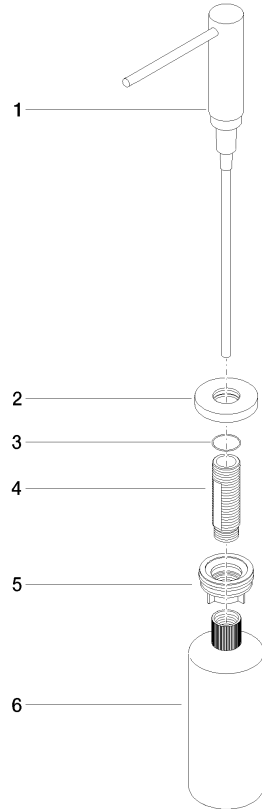

82 444 970

- Ausladung 124 mm
- 500 ml Flaschenvolumen
- von oben befüllbar
- schwenkbarer Pumpenkopf
- Höhe 124 mm
- Rosette Ø 55 mm
- Bohrungsdurchmesser 25 mm

Passt zu ELIO, ENO, MEM, META SQUARE, SYNC, TARA und TARA ULTRA

Passt zu: ELIO, MEM, TARA, TARA ULTRA, META SQUARE

	Dark Chrome	82 444 970-19
	Chrom	82 444 970-00
	Platin gebürstet	82 444 970-06
	Platin	82 444 970-08
	Messing (23kt Gold)	82 444 970-09
	Messing gebürstet (23kt Gold)	82 444 970-28
	Schwarz matt	82 444 970-33
	Champagne gebürstet (22kt Gold)	82 444 970-46
	Champagne (22kt Gold)	82 444 970-47
	Chrom gebürstet (Edelstahl-Look)	82 444 970-93
	Dark Platinum gebürstet	82 444 970-99

Spender mit Rosette - Dark Chrome

82 444 970

mm [inches]

82 444 970

Ersatzteile für die
anderen
Oberflächenvarianten
finden Sie hier:
Chrom

Spender mit Rosette - Dark Chrome

ELIO

82 444 970

Ersatzteilstückliste

Nr.	Artikelnummer	Benennung	Verbaumenge	Lieferzeit
	90 10 10 538 00-19	Spender	6	20