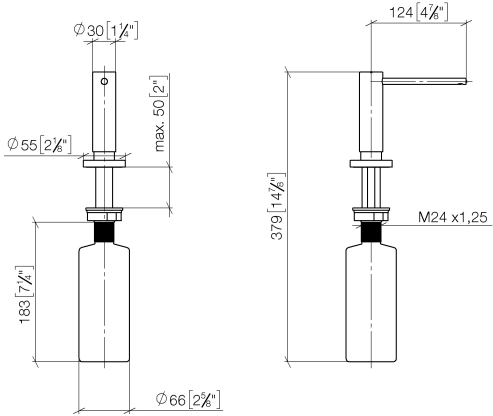

Spender mit Rosette - Champagne gebürstet (22kt Gold)

ELIO

82 444 970

- Ausladung 124 mm
- 500 ml Flaschenvolumen
- von oben befüllbar
- schwenkbarer Pumpenkopf
- Höhe 124 mm
- Rosette Ø 55 mm
- Bohrungsdurchmesser 25 mm

Passt zu ELIO, ENO, MEM, META SQUARE, SYNC, TARA und TARA ULTRA

Passt zu: ELIO, MEM, TARA, TARA ULTRA, META SQUARE

	Champagne gebürstet (22kt Gold)	82 444 970-46
	Chrom	82 444 970-00
	Platin gebürstet	82 444 970-06
	Platin	82 444 970-08
	Messing (23kt Gold)	82 444 970-09
	Dark Chrome	82 444 970-19
	Messing gebürstet (23kt Gold)	82 444 970-28
	Schwarz matt	82 444 970-33
	Champagne (22kt Gold)	82 444 970-47
	Chrom gebürstet (Edelstahl-Look)	82 444 970-93
	Dark Platinum gebürstet	82 444 970-99

Spender mit Rosette - Champagne gebürstet (22kt Gold)

82 444 970

mm [inches]

82 444 970

Ersatzteile für die
anderen
Oberflächenvarianten
finden Sie hier:
Chrom

Spender mit Rosette - Champagne gebürstet (22kt Gold)

ELIO

82 444 970

Ersatzteilstückliste

Nr.	Artikelnummer	Benennung	Verbaumenge	Lieferzeit
	90 10 10 538 00-46	Spender	6	30