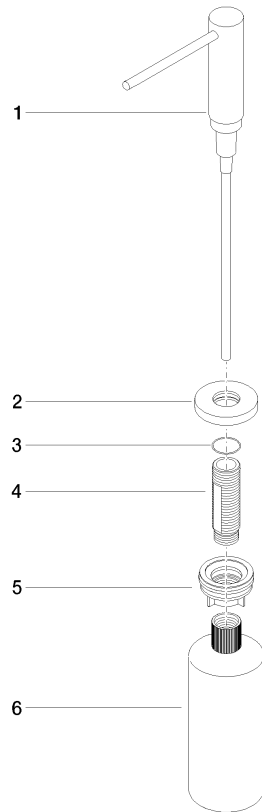

Spender mit Rosette - Champagne gebürstet (22kt Gold)

ELIO

82 444 970

- Ausladung 124 mm
- 500 ml Flaschenvolumen
- von oben befüllbar
- schwenkbarer Pumpenkopf
- Höhe 124 mm
- Rosette Ø 55 mm
- Bohrungsdurchmesser 25 mm

Passt zu ELIO, ENO, MEM, META SQUARE, SYNC, TARA und TARA ULTRA

Passt zu: ELIO, MEM, TARA, TARA ULTRA, META SQUARE

	Champagne gebürstet (22kt Gold)	82 444 970-46
	Chrom	82 444 970-00
	Platin gebürstet	82 444 970-06
	Platin	82 444 970-08
	Messing (23kt Gold)	82 444 970-09
	Dark Chrome	82 444 970-19
	Messing gebürstet (23kt Gold)	82 444 970-28
	Schwarz matt	82 444 970-33
	Champagne (22kt Gold)	82 444 970-47
	Chrom gebürstet (Edelstahl-Look)	82 444 970-93
	Dark Platinum gebürstet	82 444 970-99

Spender mit Rosette - Champagne gebürstet (22kt Gold)

82 444 970

mm [inches]

82 444 970

Ersatzteile für die
anderen
Oberflächenvarianten
finden Sie hier:
Chrom

Spender mit Rosette - Champagne gebürstet (22kt Gold)

ELIO

82 444 970

Ersatzteilstückliste

Nr.	Artikelnummer	Benennung	Verbaumenge	Lieferzeit
	90 10 10 538 00-46	Spender	6	30