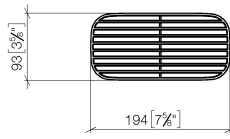

## Gittereinsatz - Cremeweiß

---

82 481 970

- Gittereinsätze aus hochwertigem Kunststoff
- Gittereinsätze aus Kunststoff

ACHTUNG: Die Gittereinsätze müssen separat bestellt werden.

	Cremeweiß	82 481 970-51
	Schwarz matt	82 481 970-33
	Lichtgrau	82 481 970-52
	Taupe	82 481 970-53

## Gittereinsatz - Cremeweiß

---

82 481 970

mm [inches]