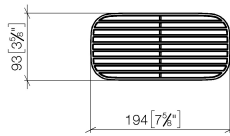

## Gittereinsatz - Lichtgrau

---

82 481 970

- Gittereinsätze aus hochwertigem Kunststoff
- Gittereinsätze aus Kunststoff

ACHTUNG: Die Gittereinsätze müssen separat bestellt werden.

	Lichtgrau	82 481 970-52
	Schwarz matt	82 481 970-33
	Cremeweiß	82 481 970-51
	Taupe	82 481 970-53

## Gittereinsatz - Lichtgrau

---

82 481 970

mm [inches]