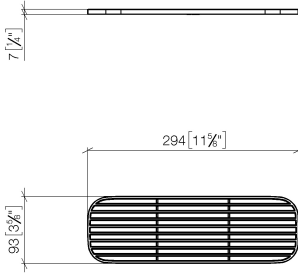

Gittereinsatz - Lichtgrau

82 482 970

- Gittereinsätze aus hochwertigem Kunststoff
- Gittereinsätze aus Kunststoff

ACHTUNG: Die Gittereinsätze müssen separat bestellt werden.

	Lichtgrau	82 482 970-52
	Schwarz matt	82 482 970-33
	Cremeweiß	82 482 970-51
	Taupe	82 482 970-53

Gittereinsatz - Lichtgrau

82 482 970

mm [inches]

Gittereinsatz - Lichtgrau

82 482 970