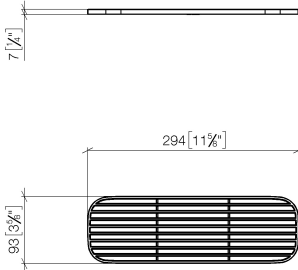

## Gittereinsatz - Taupe

---

82 482 970

- Gittereinsätze aus hochwertigem Kunststoff
- Gittereinsätze aus Kunststoff

ACHTUNG: Die Gittereinsätze müssen separat bestellt werden.

	Taupe	82 482 970-53
	Schwarz matt	82 482 970-33
	Cremeweiß	82 482 970-51
	Lichtgrau	82 482 970-52

## Gittereinsatz - Taupe

---

82 482 970

mm [inches]