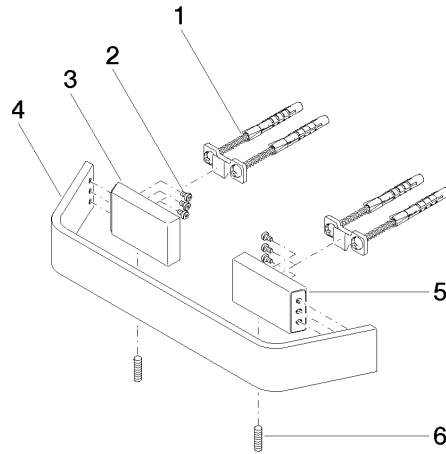

83 020 705

- Stichmaß 200 mm
- Breite 273 mm
- Höhe 35 mm
- Ausladung 70 mm

	Chrom	83 020 705-00
	Platin gebürstet	83 020 705-06
	Dark Chrome	83 020 705-19
	Champagne gebürstet (22kt Gold)	83 020 705-46
	Champagne (22kt Gold)	83 020 705-47
	Dark Platinum gebürstet	83 020 705-99

83 020 705

mm [inches]

83 020 705

Ersatzteile für die  
anderen  
Oberflächenvarianten  
finden Sie hier: Platin  
gebürstet

## Ersatzteilstückliste

Nr.	Artikelnummer	Benennung	Verbaumenge	Lieferzeit
1	05 17 20 758 00 90	Befestigungssatz	2	2
2	09 30 30 191 90	Schraube	6	2
3	08 17 70 500-00	Halter	1	10
4	08 17 70 552-00	Stange	1	10
5	08 17 70 501-00	Halter	1	10
6	04 31 11 113 00 90	Stift	1	2