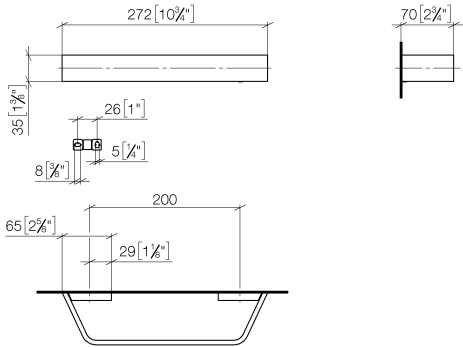

83 020 705

- Stichmaß 200 mm
- Breite 273 mm
- Höhe 35 mm
- Ausladung 70 mm

	Chrom	83 020 705-00
	Platin gebürstet	83 020 705-06
	Dark Chrome	83 020 705-19
	Champagne gebürstet (22kt Gold)	83 020 705-46
	Champagne (22kt Gold)	83 020 705-47
	Dark Platinum gebürstet	83 020 705-99

83 020 705

mm [inches]

83 020 705

Ersatzteile für die  
anderen  
Oberflächenvarianten  
finden Sie hier: Platin  
gebürstet

## Ersatzteilstückliste

Nr.	Artikelnummer	Benennung	Verbaumenge	Lieferzeit
1	05 17 20 758 00 90	Befestigungssatz	2	2
2	09 30 30 191 90	Schraube	6	2
3	08 17 70 500-00	Halter	1	10
4	08 17 70 552-00	Stange	1	10
5	08 17 70 501-00	Halter	1	10
6	04 31 11 113 00 90	Stift	1	2