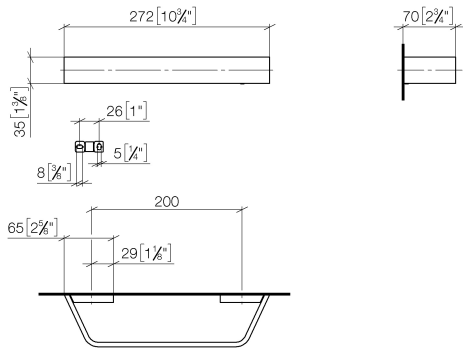

83 020 705

- Stichmaß 200 mm
- Breite 273 mm
- Höhe 35 mm
- Ausladung 70 mm

	Dark Chrome	83 020 705-19
	Chrom	83 020 705-00
	Platin gebürstet	83 020 705-06
	Champagne gebürstet (22kt Gold)	83 020 705-46
	Champagne (22kt Gold)	83 020 705-47
	Dark Platinum gebürstet	83 020 705-99

83 020 705

mm [inches]

83 020 705

Ersatzteile für die
anderen
Oberflächenvarianten
finden Sie hier:
Chrom

Ersatzteilstückliste

Nr.	Artikelnummer	Benennung	Verbaumenge	Lieferzeit
1	05 17 20 758 00 90	Befestigungssatz	2	2
2	09 30 30 191 90	Schraube	6	2
3	08 17 70 500-19	Halter	1	60
4	08 17 70 552-19	Stange	1	60
5	08 17 70 501-19	Halter	1	60
6	04 31 11 113 00 90	Stift	1	2