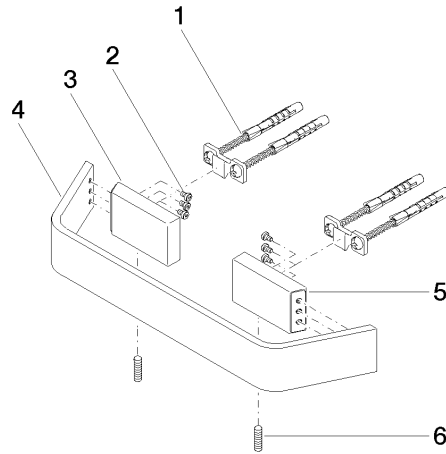

83 020 705

- Stichmaß 200 mm
- Breite 273 mm
- Höhe 35 mm
- Ausladung 70 mm

	Dark Chrome	83 020 705-19
	Chrom	83 020 705-00
	Platin gebürstet	83 020 705-06
	Champagne gebürstet (22kt Gold)	83 020 705-46
	Champagne (22kt Gold)	83 020 705-47
	Dark Platinum gebürstet	83 020 705-99

83 020 705

mm [inches]

83 020 705

Ersatzteile für die
anderen
Oberflächenvarianten
finden Sie hier:
Chrom

Ersatzteilstückliste

Nr.	Artikelnummer	Benennung	Verbaumenge	Lieferzeit
1	05 17 20 758 00 90	Befestigungssatz	2	2
2	09 30 30 191 90	Schraube	6	2
3	08 17 70 500-19	Halter	1	60
4	08 17 70 552-19	Stange	1	60
5	08 17 70 501-19	Halter	1	60
6	04 31 11 113 00 90	Stift	1	2