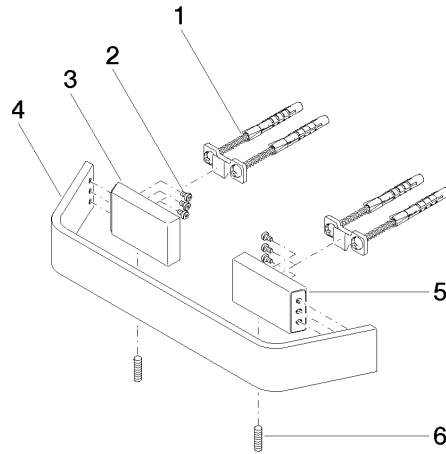

83 020 705

- Stichmaß 200 mm
- Breite 273 mm
- Höhe 35 mm
- Ausladung 70 mm

	Champagne gebürstet (22kt Gold)	83 020 705-46
	Chrom	83 020 705-00
	Platin gebürstet	83 020 705-06
	Dark Chrome	83 020 705-19
	Champagne (22kt Gold)	83 020 705-47
	Dark Platinum gebürstet	83 020 705-99

83 020 705

mm [inches]

83 020 705

Ersatzteile für die
anderen
Oberflächenvarianten
finden Sie hier:
Chrom

Ersatzteilstückliste

Nr.	Artikelnummer	Benennung	Verbaumenge	Lieferzeit
1	05 17 20 758 00 90	Befestigungssatz	2	2
2	09 30 30 191 90	Schraube	6	2
3	08 17 70 500-46	Halter	1	60
4	08 17 70 552-46	Stange	1	60
5	08 17 70 501-46	Halter	1	60
6	04 31 11 113 00 90	Stift	1	2