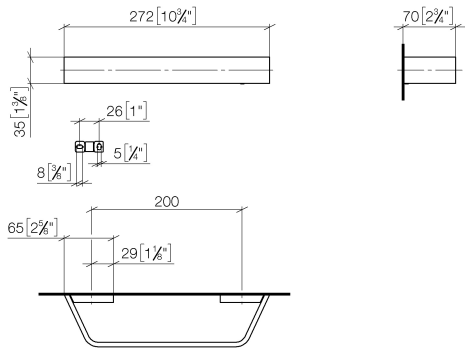

83 020 705

- Stichmaß 200 mm
- Breite 273 mm
- Höhe 35 mm
- Ausladung 70 mm

	Champagne gebürstet (22kt Gold)	83 020 705-46
	Chrom	83 020 705-00
	Platin gebürstet	83 020 705-06
	Dark Chrome	83 020 705-19
	Champagne (22kt Gold)	83 020 705-47
	Dark Platinum gebürstet	83 020 705-99

83 020 705

mm [inches]

83 020 705

Ersatzteile für die
anderen
Oberflächenvarianten
finden Sie hier:
Chrom

Ersatzteilstückliste

Nr.	Artikelnummer	Benennung	Verbaumenge	Lieferzeit
1	05 17 20 758 00 90	Befestigungssatz	2	2
2	09 30 30 191 90	Schraube	6	2
3	08 17 70 500-46	Halter	1	60
4	08 17 70 552-46	Stange	1	60
5	08 17 70 501-46	Halter	1	60
6	04 31 11 113 00 90	Stift	1	2