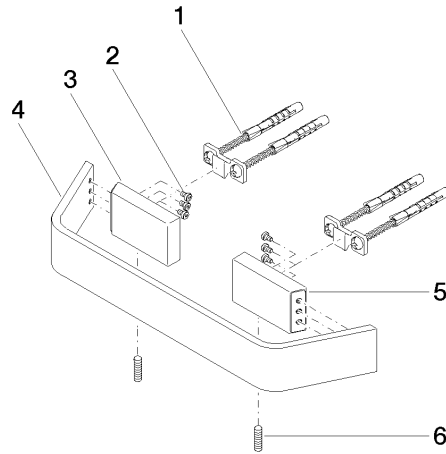

83 020 705

- Stichmaß 200 mm
- Breite 273 mm
- Höhe 35 mm
- Ausladung 70 mm

	Champagne (22kt Gold)	83 020 705-47
	Chrom	83 020 705-00
	Platin gebürstet	83 020 705-06
	Dark Chrome	83 020 705-19
	Champagne gebürstet (22kt Gold)	83 020 705-46
	Dark Platinum gebürstet	83 020 705-99

83 020 705

mm [inches]

83 020 705

Ersatzteile für die  
anderen  
Oberflächenvarianten  
finden Sie hier:  
Chrom

### Ersatzteilstückliste

Nr.	Artikelnummer	Benennung	Verbaumenge	Lieferzeit
1	05 17 20 758 00 90	Befestigungssatz	2	2
2	09 30 30 191 90	Schraube	6	2
3	08 17 70 500-47	Halter	1	60
4	08 17 70 552-47	Stange	1	60
5	08 17 70 501-47	Halter	1	60
6	04 31 11 113 00 90	Stift	1	2