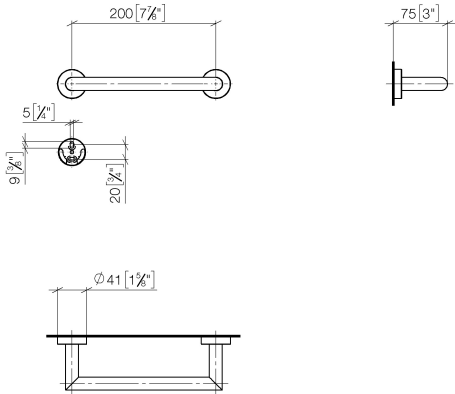

Wannengriff - Schwarz matt

LISSÉ

83 020 979

- Stichmaß 200 mm
- Breite 240 mm
- Höhe 40 mm
- Rosette Ø 40 mm
- Ausladung 75 mm

Passt zu: LISSÉ, META

	Schwarz matt	83 020 979-33
	Chrom	83 020 979-00
	Platin gebürstet	83 020 979-06
	Dark Chrome	83 020 979-19
	Light Gold	83 020 979-26
	Light Gold gebürstet	83 020 979-27
	Bronze gebürstet	83 020 979-42
	Champagne gebürstet (22kt Gold)	83 020 979-46
	Champagne (22kt Gold)	83 020 979-47
	Chrom gebürstet	83 020 979-93
	Dark Platinum gebürstet	83 020 979-99

83 020 979

mm [inches]

83 020 979

Produktversion ab 7/1/2023

Ersatzteile für die
anderen
Oberflächenvarianten
finden Sie hier:
Chrom

Wannengriff - Schwarz matt

LISSE

83 020 979

Ersatzteilstückliste

Produktversion ab 7/1/2023

Nr.	Artikelnummer	Benennung	Verbaumenge	Lieferzeit
	05 28 22 545 00-33	Halter	11	30