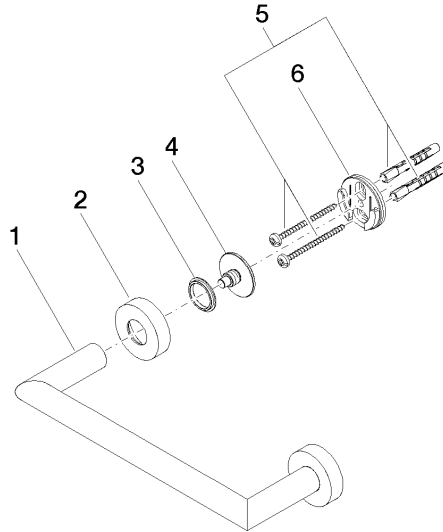

Wannengriff - Schwarz matt

LISSÉ

83 020 979

- Stichmaß 200 mm
- Breite 240 mm
- Höhe 40 mm
- Rosette Ø 40 mm
- Ausladung 75 mm

Passt zu: LISSÉ, META

	Schwarz matt	83 020 979-33
	Chrom	83 020 979-00
	Platin gebürstet	83 020 979-06
	Dark Chrome	83 020 979-19
	Light Gold	83 020 979-26
	Light Gold gebürstet	83 020 979-27
	Bronze gebürstet	83 020 979-42
	Champagne gebürstet (22kt Gold)	83 020 979-46
	Champagne (22kt Gold)	83 020 979-47
	Chrom gebürstet	83 020 979-93
	Dark Platinum gebürstet	83 020 979-99

83 020 979

mm [inches]

83 020 979

Produktversion ab 7/1/2023

Ersatzteile für die
anderen
Oberflächenvarianten
finden Sie hier:
Chrom

Wannengriff - Schwarz matt

LISSE

83 020 979

Ersatzteilstückliste

Produktversion ab 7/1/2023

Nr.	Artikelnummer	Benennung	Verbaumenge	Lieferzeit
	05 28 22 545 00-33	Halter	11	30