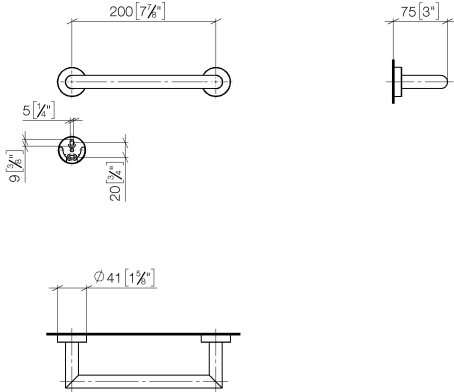

83 020 979

- Stichmaß 200 mm
- Breite 240 mm
- Höhe 40 mm
- Rosette Ø 40 mm
- Ausladung 75 mm

Passt zu: LISSÉ, META

	Dark Platinum gebürstet	83 020 979-99
	Chrom	83 020 979-00
	Platin gebürstet	83 020 979-06
	Dark Chrome	83 020 979-19
	Light Gold	83 020 979-26
	Light Gold gebürstet	83 020 979-27
	Schwarz matt	83 020 979-33
	Bronze gebürstet	83 020 979-42
	Champagne gebürstet (22kt Gold)	83 020 979-46
	Champagne (22kt Gold)	83 020 979-47
	Chrom gebürstet	83 020 979-93

83 020 979

mm [inches]

83 020 979

Ersatzteile für die
anderen
Oberflächenvarianten
finden Sie hier:
Chrom

Ersatzteilstückliste

Nr.	Artikelnummer	Benennung	Verbaumenge	Lieferzeit
1	05 28 22 545 00-99	Halter	1	60
2	08 27 97 502-99	Rosette	2	60
3	08 30 11 517 90	Ring	2	2
4	08 17 97 560 90	Halter	2	2
5	05 30 31 025 00 90	Befestigungssatz	2	2
6	08 17 97 501 07	Halter	2	2