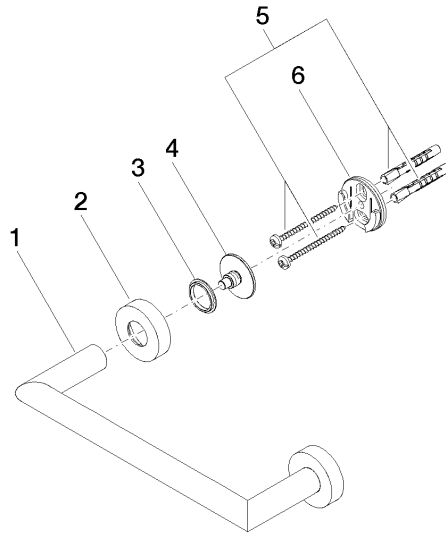

83 020 979

- Stichmaß 200 mm
- Breite 240 mm
- Höhe 40 mm
- Rosette Ø 40 mm
- Ausladung 75 mm

Passt zu: LISSÉ, META

	Dark Platinum gebürstet	83 020 979-99
	Chrom	83 020 979-00
	Platin gebürstet	83 020 979-06
	Dark Chrome	83 020 979-19
	Light Gold	83 020 979-26
	Light Gold gebürstet	83 020 979-27
	Schwarz matt	83 020 979-33
	Bronze gebürstet	83 020 979-42
	Champagne gebürstet (22kt Gold)	83 020 979-46
	Champagne (22kt Gold)	83 020 979-47
	Chrom gebürstet	83 020 979-93

83 020 979

mm [inches]

83 020 979

Ersatzteile für die
anderen
Oberflächenvarianten
finden Sie hier:
Chrom

Ersatzteilstückliste

Nr.	Artikelnummer	Benennung	Verbaumenge	Lieferzeit
1	05 28 22 545 00-99	Halter	1	60
2	08 27 97 502-99	Rosette	2	60
3	08 30 11 517 90	Ring	2	2
4	08 17 97 560 90	Halter	2	2
5	05 30 31 025 00 90	Befestigungssatz	2	2
6	08 17 97 501 07	Halter	2	2