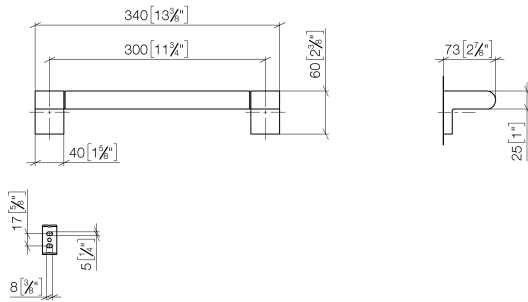

83 030 670

- Stichmaß 300 mm
- Breite 340 mm
- Höhe 60 mm
- Ausladung 73 mm

	Platin gebürstet	83 030 670-06
	Chrom	83 030 670-00
	Dark Chrome	83 030 670-19
	Schwarz matt	83 030 670-33
	Chrom gebürstet	83 030 670-93

83 030 670

mm [inches]

Zertifikate

TÜV_B0358530023_ TÜV_B0358530023_

Dt. EN.

83 030 670

Ersatzteile für die
anderen
Oberflächenvarianten
finden Sie hier:
Chrom

Ersatzteilstückliste

Nr.	Artikelnummer	Benennung	Verbaumenge	Lieferzeit
1	05 17 20 736 00 90	Befestigungssatz	2	2
2	09 31 11 049 90	Stift	2	2
3	08 17 67 500-06	Halter	1	10
4	04 31 11 113 00 90	Stift	2	2
5	90 28 22 580 00-06	Halter	1	10
6	08 17 67 501-06	Halter	1	10