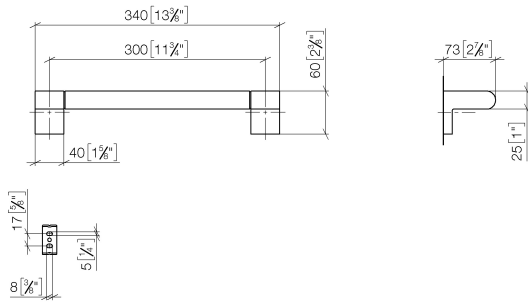

83 030 670

- Stichmaß 300 mm
- Breite 340 mm
- Höhe 60 mm
- Ausladung 73 mm

	Chrom gebürstet	83 030 670-93
	Chrom	83 030 670-00
	Platin gebürstet	83 030 670-06
	Dark Chrome	83 030 670-19
	Schwarz matt	83 030 670-33

83 030 670

mm [inches]

Zertifikate

TÜV\_B0358530023\_ TÜV\_B0358530023\_

Dt. EN.

83 030 670

Ersatzteile für die  
anderen  
Oberflächenvarianten  
finden Sie hier:  
Chrom

### Ersatzteilstückliste

Nr.	Artikelnummer	Benennung	Verbaumenge	Lieferzeit
1	05 17 20 736 00 90	Befestigungssatz	2	2
2	09 31 11 049 90	Stift	2	2
3	08 17 67 500-93	Halter	1	20
4	04 31 11 113 00 90	Stift	2	2
5	90 28 22 580 00-93	Halter	1	20
6	08 17 67 501-93	Halter	1	20