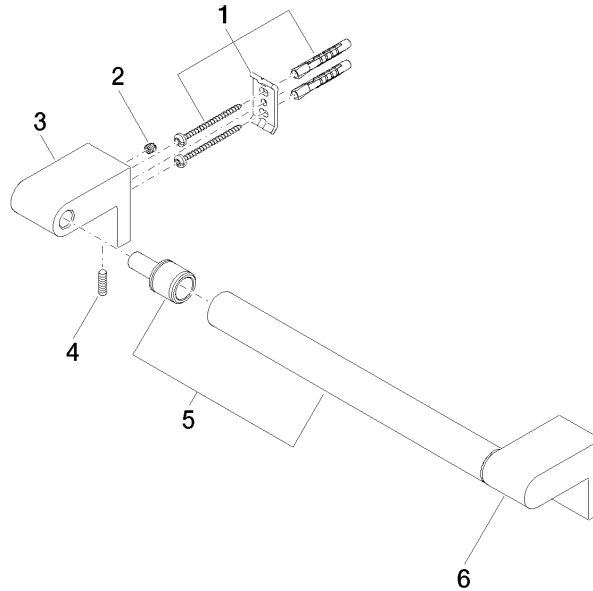

83 030 670

- Stichmaß 300 mm
- Breite 340 mm
- Höhe 60 mm
- Ausladung 73 mm

	Chrom gebürstet	83 030 670-93
	Chrom	83 030 670-00
	Platin gebürstet	83 030 670-06
	Dark Chrome	83 030 670-19
	Schwarz matt	83 030 670-33

83 030 670

mm [inches]

Zertifikate

TÜV\_B0358530023\_ TÜV\_B0358530023\_

Dt. EN.

83 030 670

Ersatzteile für die  
anderen  
Oberflächenvarianten  
finden Sie hier:  
Chrom

### Ersatzteilstückliste

Nr.	Artikelnummer	Benennung	Verbaumenge	Lieferzeit
1	05 17 20 736 00 90	Befestigungssatz	2	2
2	09 31 11 049 90	Stift	2	2
3	08 17 67 500-93	Halter	1	20
4	04 31 11 113 00 90	Stift	2	2
5	90 28 22 580 00-93	Halter	1	20
6	08 17 67 501-93	Halter	1	20