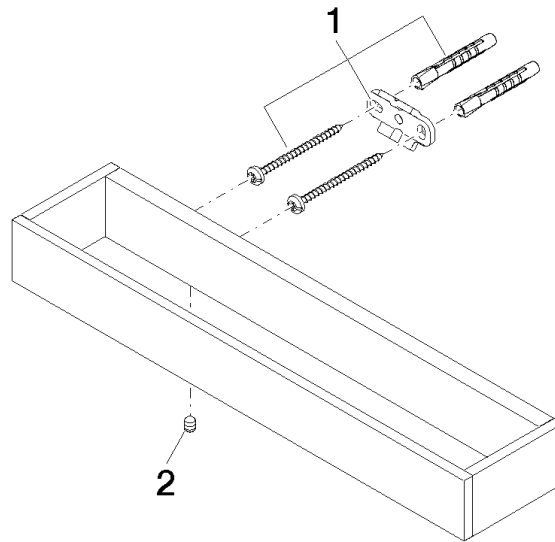

**Wannengriff - Platin gebürstet**

MEM

83 030 780

- Stichmaß 185 mm
- Breite 300 mm
- Höhe 35 mm
- Ausladung 65 mm

Passt zu: MEM, CYO

	Platin gebürstet	83 030 780-06
	Chrom	83 030 780-00
	Platin	83 030 780-08
	Dark Chrome	83 030 780-19
	Messing gebürstet (23kt Gold)	83 030 780-28
	Champagne gebürstet (22kt Gold)	83 030 780-46
	Champagne (22kt Gold)	83 030 780-47
	Dark Platinum gebürstet	83 030 780-99

83 030 780

mm [inches]

83 030 780

Ersatzteile für die  
anderen  
Oberflächenvarianten  
finden Sie hier:  
Chrom

**Ersatzteilstückliste**

Nr.	Artikelnummer	Benennung	Verbaumenge	Lieferzeit
1	05 17 20 717 00 90	Befestigungssatz	2	2
2	90 31 11 004 00 90	Stift	2	2