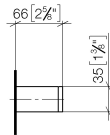

Wannengriff - Platin

MEM

83 030 780

- Stichmaß 185 mm
- Breite 300 mm
- Höhe 35 mm
- Ausladung 65 mm

Passt zu: MEM, CYO

	Platin	83 030 780-08
	Chrom	83 030 780-00
	Platin gebürstet	83 030 780-06
	Dark Chrome	83 030 780-19
	Messing gebürstet (23kt Gold)	83 030 780-28
	Champagne gebürstet (22kt Gold)	83 030 780-46
	Champagne (22kt Gold)	83 030 780-47
	Dark Platin gebürstet	83 030 780-99

83 030 780

mm [inches]

83 030 780

Ersatzteile für die
anderen
Oberflächenvarianten
finden Sie hier:
Chrom

Ersatzteilstückliste

Nr.	Artikelnummer	Benennung	Verbaumenge	Lieferzeit
1	05 17 20 717 00 90	Befestigungssatz	2	2
2	90 31 11 004 00 90	Stift	2	2