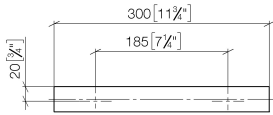

Wannengriff - Platin

MEM

83 030 780

- Stichmaß 185 mm
- Breite 300 mm
- Höhe 35 mm
- Ausladung 65 mm

Passt zu: MEM, CYO

	Platin	83 030 780-08
	Chrom	83 030 780-00
	Platin gebürstet	83 030 780-06
	Dark Chrome	83 030 780-19
	Messing gebürstet (23kt Gold)	83 030 780-28
	Champagne gebürstet (22kt Gold)	83 030 780-46
	Champagne (22kt Gold)	83 030 780-47
	Dark Platin gebürstet	83 030 780-99

83 030 780

mm [inches]

83 030 780

Ersatzteile für die
anderen
Oberflächenvarianten
finden Sie hier:
Chrom

Ersatzteilstückliste

Nr.	Artikelnummer	Benennung	Verbaumenge	Lieferzeit
1	05 17 20 717 00 90	Befestigungssatz	2	2
2	90 31 11 004 00 90	Stift	2	2