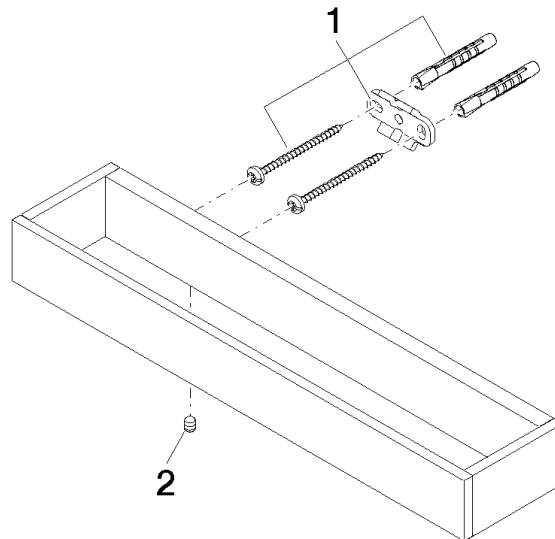

Wannengriff - Platin

MEM

83 030 780

- Stichmaß 185 mm
- Breite 300 mm
- Höhe 35 mm
- Ausladung 65 mm

Passt zu: MEM, CYO

	Platin	83 030 780-08
	Chrom	83 030 780-00
	Platin gebürstet	83 030 780-06
	Dark Chrome	83 030 780-19
	Messing gebürstet (23kt Gold)	83 030 780-28
	Champagne gebürstet (22kt Gold)	83 030 780-46
	Champagne (22kt Gold)	83 030 780-47
	Dark Platin gebürstet	83 030 780-99

83 030 780

mm [inches]

83 030 780

Ersatzteile für die
anderen
Oberflächenvarianten
finden Sie hier:
Chrom

Ersatzteilstückliste

Nr.	Artikelnummer	Benennung	Verbaumenge	Lieferzeit
1	05 17 20 717 00 90	Befestigungssatz	2	2
2	90 31 11 004 00 90	Stift	2	2