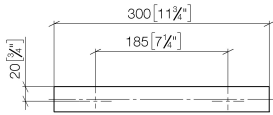

83 030 780

- Stichmaß 185 mm
- Breite 300 mm
- Höhe 35 mm
- Ausladung 65 mm

Passt zu: MEM, CYO

	Dark Chrome	83 030 780-19
	Chrom	83 030 780-00
	Platin gebürstet	83 030 780-06
	Platin	83 030 780-08
	Messing gebürstet (23kt Gold)	83 030 780-28
	Champagne gebürstet (22kt Gold)	83 030 780-46
	Champagne (22kt Gold)	83 030 780-47
	Dark Platin gebürstet	83 030 780-99

83 030 780

mm [inches]

83 030 780

Ersatzteile für die  
anderen  
Oberflächenvarianten  
finden Sie hier:  
Chrom