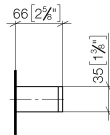

83 030 780

- Stichmaß 185 mm
- Breite 300 mm
- Höhe 35 mm
- Ausladung 65 mm

Passt zu: MEM, CYO

	Dark Chrome	83 030 780-19
	Chrom	83 030 780-00
	Platin gebürstet	83 030 780-06
	Platin	83 030 780-08
	Messing gebürstet (23kt Gold)	83 030 780-28
	Champagne gebürstet (22kt Gold)	83 030 780-46
	Champagne (22kt Gold)	83 030 780-47
	Dark Platin gebürstet	83 030 780-99

83 030 780

mm [inches]

83 030 780

Ersatzteile für die  
anderen  
Oberflächenvarianten  
finden Sie hier:  
Chrom