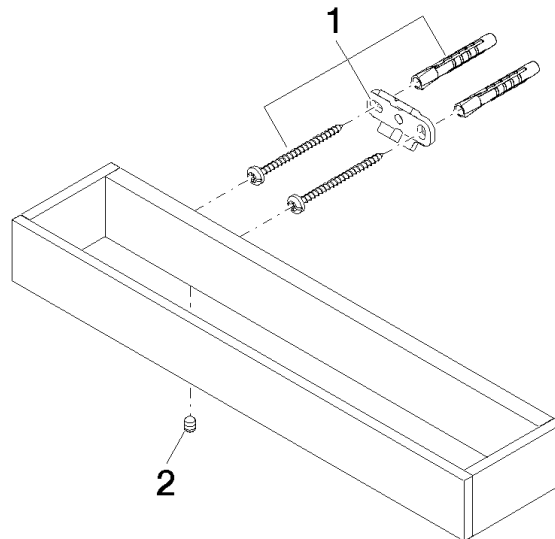

**Wannengriff - Champagne (22kt Gold)**

MEM

83 030 780

- Stichmaß 185 mm
- Breite 300 mm
- Höhe 35 mm
- Ausladung 65 mm

Passt zu: MEM, CYO

	Champagne (22kt Gold)	83 030 780-47
	Chrom	83 030 780-00
	Platin gebürstet	83 030 780-06
	Platin	83 030 780-08
	Dark Chrome	83 030 780-19
	Messing gebürstet (23kt Gold)	83 030 780-28
	Champagne gebürstet (22kt Gold)	83 030 780-46
	Dark Platin gebürstet	83 030 780-99

83 030 780

mm [inches]

83 030 780

Ersatzteile für die  
anderen  
Oberflächenvarianten  
finden Sie hier:  
Chrom

### Ersatzteilstückliste

Nr.	Artikelnummer	Benennung	Verbaumenge	Lieferzeit
1	05 17 20 717 00 90	Befestigungssatz	2	2
2	90 31 11 004 00 90	Stift	2	2