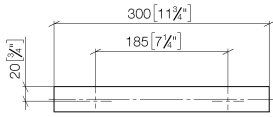

**Wannengriff - Dark Platinum gebürstet**

MEM

83 030 780

- Stichmaß 185 mm
- Breite 300 mm
- Höhe 35 mm
- Ausladung 65 mm

Passt zu: MEM, CYO

	Dark Platinum gebürstet	83 030 780-99
	Chrom	83 030 780-00
	Platin gebürstet	83 030 780-06
	Platin	83 030 780-08
	Dark Chrome	83 030 780-19
	Messing gebürstet (23kt Gold)	83 030 780-28
	Champagne gebürstet (22kt Gold)	83 030 780-46
	Champagne (22kt Gold)	83 030 780-47

83 030 780

mm [inches]

83 030 780

Ersatzteile für die  
anderen  
Oberflächenvarianten  
finden Sie hier:  
Chrom

**Ersatzteilstückliste**

Nr.	Artikelnummer	Benennung	Verbaumenge	Lieferzeit
1	05 17 20 717 00 90	Befestigungssatz	2	2
2	90 31 11 004 00 90	Stift	2	2