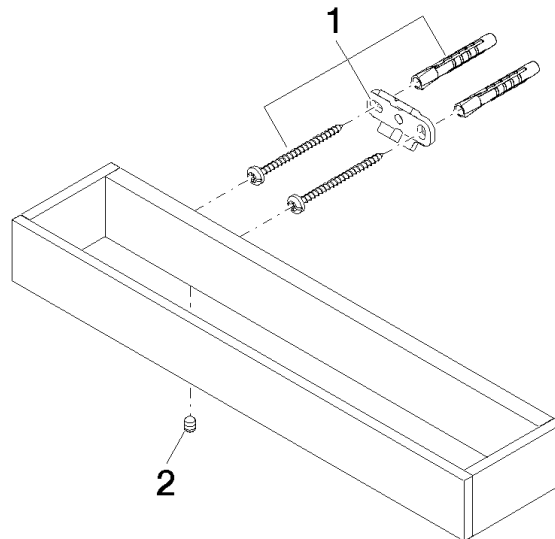

**Wannengriff - Dark Platinum gebürstet**

MEM

83 030 780

- Stichmaß 185 mm
- Breite 300 mm
- Höhe 35 mm
- Ausladung 65 mm

Passt zu: MEM, CYO

	Dark Platinum gebürstet	83 030 780-99
	Chrom	83 030 780-00
	Platin gebürstet	83 030 780-06
	Platin	83 030 780-08
	Dark Chrome	83 030 780-19
	Messing gebürstet (23kt Gold)	83 030 780-28
	Champagne gebürstet (22kt Gold)	83 030 780-46
	Champagne (22kt Gold)	83 030 780-47

83 030 780

mm [inches]

83 030 780

Ersatzteile für die  
anderen  
Oberflächenvarianten  
finden Sie hier:  
Chrom

**Ersatzteilstückliste**

Nr.	Artikelnummer	Benennung	Verbaumenge	Lieferzeit
1	05 17 20 717 00 90	Befestigungssatz	2	2
2	90 31 11 004 00 90	Stift	2	2