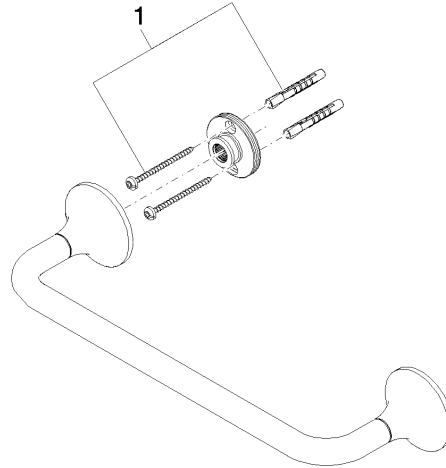

83 030 809

- Stichmaß 300 mm
- Breite 360 mm
- Höhe 60 mm
- Rosette Ø 60 mm
- Ausladung 98 mm

	Chrom	83 030 809-00
	Platin gebürstet	83 030 809-06
	Platin	83 030 809-08
	Dark Chrome	83 030 809-19
	Messing gebürstet (23kt Gold)	83 030 809-28
	Bronze gebürstet	83 030 809-42
	Champagne gebürstet (22kt Gold)	83 030 809-46
	Champagne (22kt Gold)	83 030 809-47
	Dark Platinum gebürstet	83 030 809-99

83 030 809

mm [inches]

83 030 809

Ersatzteile für die  
anderen  
Oberflächenvarianten  
finden Sie hier: Platin  
gebürstet

### Ersatzteilstückliste

Nr.	Artikelnummer	Benennung	Verbaumenge	Lieferzeit
1	05 30 31 025 00 90	Befestigungssatz	1	2