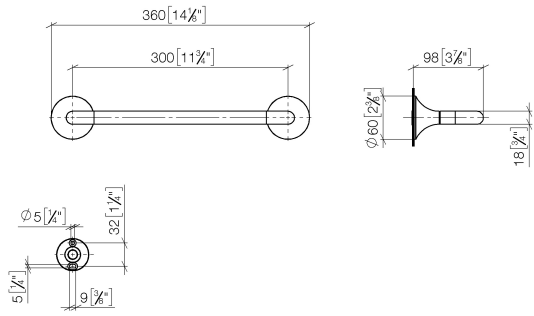

83 030 809

- Stichmaß 300 mm
- Breite 360 mm
- Höhe 60 mm
- Rosette Ø 60 mm
- Ausladung 98 mm

	Chrom	83 030 809-00
	Platin gebürstet	83 030 809-06
	Platin	83 030 809-08
	Dark Chrome	83 030 809-19
	Messing gebürstet (23kt Gold)	83 030 809-28
	Bronze gebürstet	83 030 809-42
	Champagne gebürstet (22kt Gold)	83 030 809-46
	Champagne (22kt Gold)	83 030 809-47
	Dark Platinum gebürstet	83 030 809-99

83 030 809

mm [inches]

83 030 809

Ersatzteile für die  
anderen  
Oberflächenvarianten  
finden Sie hier: Platin  
gebürstet

### Ersatzteilstückliste

Nr.	Artikelnummer	Benennung	Verbaumenge	Lieferzeit
1	05 30 31 025 00 90	Befestigungssatz	1	2