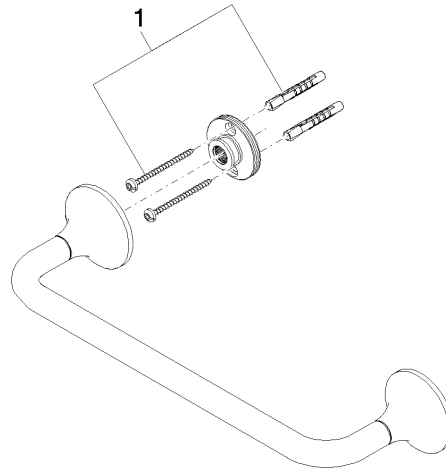

83 030 809

- Stichmaß 300 mm
- Breite 360 mm
- Höhe 60 mm
- Rosette Ø 60 mm
- Ausladung 98 mm

	Platin	83 030 809-08
	Chrom	83 030 809-00
	Platin gebürstet	83 030 809-06
	Dark Chrome	83 030 809-19
	Messing gebürstet (23kt Gold)	83 030 809-28
	Bronze gebürstet	83 030 809-42
	Champagne gebürstet (22kt Gold)	83 030 809-46
	Champagne (22kt Gold)	83 030 809-47
	Dark Platinum gebürstet	83 030 809-99

83 030 809

mm [inches]

83 030 809

Ersatzteile für die  
anderen  
Oberflächenvarianten  
finden Sie hier:  
Chrom

### Ersatzteilstückliste

Nr.	Artikelnummer	Benennung	Verbaumenge	Lieferzeit
1	05 30 31 025 00 90	Befestigungssatz	1	2