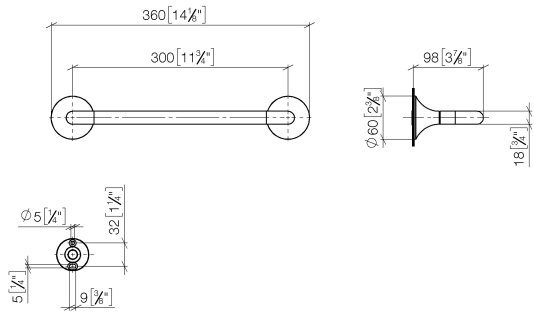

83 030 809

- Stichmaß 300 mm
- Breite 360 mm
- Höhe 60 mm
- Rosette Ø 60 mm
- Ausladung 98 mm

	Platin	83 030 809-08
	Chrom	83 030 809-00
	Platin gebürstet	83 030 809-06
	Dark Chrome	83 030 809-19
	Messing gebürstet (23kt Gold)	83 030 809-28
	Bronze gebürstet	83 030 809-42
	Champagne gebürstet (22kt Gold)	83 030 809-46
	Champagne (22kt Gold)	83 030 809-47
	Dark Platinum gebürstet	83 030 809-99

83 030 809

mm [inches]

83 030 809

Ersatzteile für die  
anderen  
Oberflächenvarianten  
finden Sie hier:  
Chrom

### Ersatzteilstückliste

Nr.	Artikelnummer	Benennung	Verbaumenge	Lieferzeit
1	05 30 31 025 00 90	Befestigungssatz	1	2