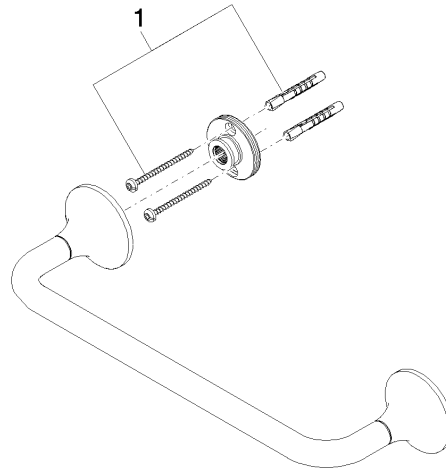

83 030 809

- Stichmaß 300 mm
- Breite 360 mm
- Höhe 60 mm
- Rosette Ø 60 mm
- Ausladung 98 mm

	Messing gebürstet (23kt Gold)	83 030 809-28
	Chrom	83 030 809-00
	Platin gebürstet	83 030 809-06
	Platin	83 030 809-08
	Dark Chrome	83 030 809-19
	Bronze gebürstet	83 030 809-42
	Champagne gebürstet (22kt Gold)	83 030 809-46
	Champagne (22kt Gold)	83 030 809-47
	Dark Platinum gebürstet	83 030 809-99

83 030 809

mm [inches]

83 030 809

Ersatzteile für die
anderen
Oberflächenvarianten
finden Sie hier:
Chrom

Ersatzteilstückliste

Nr.	Artikelnummer	Benennung	Verbaumenge	Lieferzeit
1	05 30 31 025 00 90	Befestigungssatz	1	2