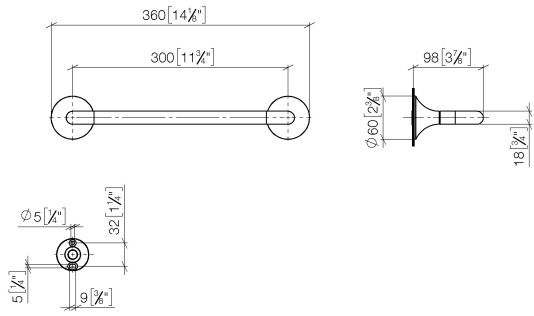

83 030 809

- Stichmaß 300 mm
- Breite 360 mm
- Höhe 60 mm
- Rosette Ø 60 mm
- Ausladung 98 mm

| | | |
|---|---------------------------------|---------------|
|  | Champagne gebürstet (22kt Gold) | 83 030 809-46 |
|  | Chrom | 83 030 809-00 |
|  | Platin gebürstet | 83 030 809-06 |
|  | Platin | 83 030 809-08 |
|  | Dark Chrome | 83 030 809-19 |
|  | Messing gebürstet (23kt Gold) | 83 030 809-28 |
|  | Bronze gebürstet | 83 030 809-42 |
|  | Champagne (22kt Gold) | 83 030 809-47 |
|  | Dark Platinum gebürstet | 83 030 809-99 |

83 030 809

mm [inches]

83 030 809

Ersatzteile für die
anderen
Oberflächenvarianten
finden Sie hier:
Chrom