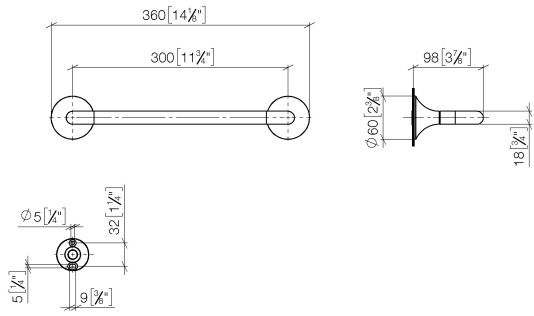

83 030 809

- Stichmaß 300 mm
- Breite 360 mm
- Höhe 60 mm
- Rosette Ø 60 mm
- Ausladung 98 mm

	Dark Platinum gebürstet	83 030 809-99
	Chrom	83 030 809-00
	Platin gebürstet	83 030 809-06
	Platin	83 030 809-08
	Dark Chrome	83 030 809-19
	Messing gebürstet (23kt Gold)	83 030 809-28
	Bronze gebürstet	83 030 809-42
	Champagne gebürstet (22kt Gold)	83 030 809-46
	Champagne (22kt Gold)	83 030 809-47

83 030 809

mm [inches]

83 030 809

Ersatzteile für die
anderen
Oberflächenvarianten
finden Sie hier:
Chrom

Ersatzteilstückliste

Nr.	Artikelnummer	Benennung	Verbaumenge	Lieferzeit
1	05 30 31 025 00 90	Befestigungssatz	1	2