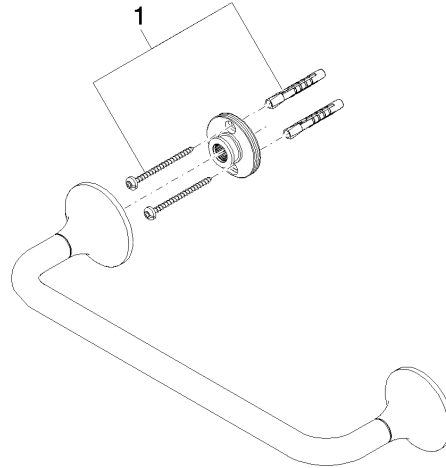

83 030 809

- Stichmaß 300 mm
- Breite 360 mm
- Höhe 60 mm
- Rosette Ø 60 mm
- Ausladung 98 mm

	Dark Platinum gebürstet	83 030 809-99
	Chrom	83 030 809-00
	Platin gebürstet	83 030 809-06
	Platin	83 030 809-08
	Dark Chrome	83 030 809-19
	Messing gebürstet (23kt Gold)	83 030 809-28
	Bronze gebürstet	83 030 809-42
	Champagne gebürstet (22kt Gold)	83 030 809-46
	Champagne (22kt Gold)	83 030 809-47

83 030 809

mm [inches]

83 030 809

Ersatzteile für die
anderen
Oberflächenvarianten
finden Sie hier:
Chrom

Ersatzteilstückliste

Nr.	Artikelnummer	Benennung	Verbaumenge	Lieferzeit
1	05 30 31 025 00 90	Befestigungssatz	1	2