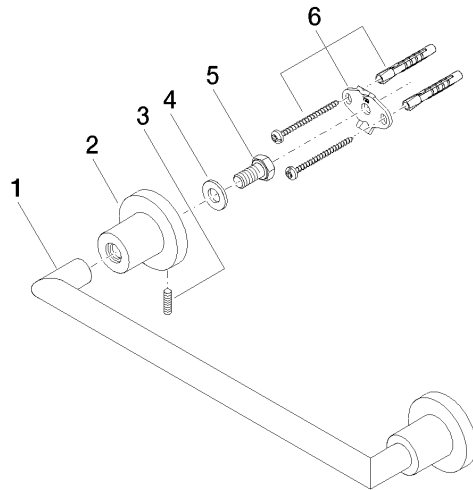

83 030 892

- Stichmaß 300 mm
- Breite 355 mm
- Höhe 55 mm
- Rosette Ø 55 mm
- Ausladung 80 mm

	Chrom	83 030 892-00
	Platin gebürstet	83 030 892-06
	Platin	83 030 892-08
	Dark Chrome	83 030 892-19
	Messing gebürstet (23kt Gold)	83 030 892-28
	Schwarz matt	83 030 892-33
	Champagne gebürstet (22kt Gold)	83 030 892-46
	Champagne (22kt Gold)	83 030 892-47
	Chrom gebürstet	83 030 892-93
	Dark Platinum gebürstet	83 030 892-99

83 030 892

mm [inches]

Zertifikate

TÜV_B0358530023_ TÜV_B0358530023_

Dt. EN.

83 030 892

Ersatzteile für die
anderen
Oberflächenvarianten
finden Sie hier: Platin
gebürstet

Ersatzteilstückliste

Nr.	Artikelnummer	Benennung	Verbaumenge	Lieferzeit
1	05 28 22 587 00-00	Halter	1	10
2	08 17 89 505-00	Halter	2	10
3	04 31 11 113 00 90	Stift	2	2
4	09 30 11 046 90	Scheibe	2	2
5	09 30 30 071 90	Schraube	2	2
6	05 17 20 739 00 90	Befestigungssatz	2	2