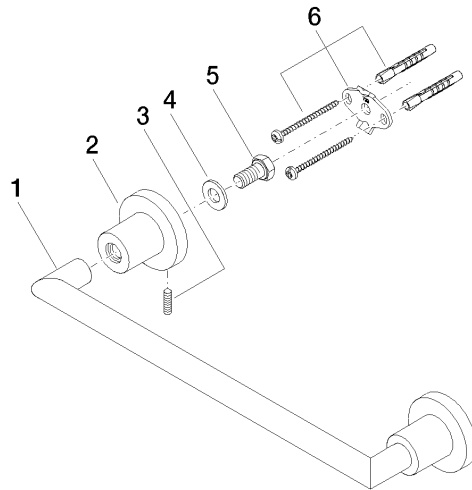

83 030 892

- Stichmaß 300 mm
- Breite 355 mm
- Höhe 55 mm
- Rosette Ø 55 mm
- Ausladung 80 mm

	Platin gebürstet	83 030 892-06
	Chrom	83 030 892-00
	Platin	83 030 892-08
	Dark Chrome	83 030 892-19
	Messing gebürstet (23kt Gold)	83 030 892-28
	Schwarz matt	83 030 892-33
	Champagne gebürstet (22kt Gold)	83 030 892-46
	Champagne (22kt Gold)	83 030 892-47
	Chrom gebürstet	83 030 892-93
	Dark Platin gebürstet	83 030 892-99

83 030 892

mm [inches]

Zertifikate

TÜV\_B0358530023\_ TÜV\_B0358530023\_

Dt. EN.

83 030 892

Ersatzteile für die  
anderen  
Oberflächenvarianten  
finden Sie hier:  
Chrom

## Ersatzteilstückliste

Nr.	Artikelnummer	Benennung	Verbaumenge	Lieferzeit
1	05 28 22 587 00-06	Halter	1	10
2	08 17 89 505-06	Halter	2	10
3	04 31 11 113 00 90	Stift	2	2
4	09 30 11 046 90	Scheibe	2	2
5	09 30 30 071 90	Schraube	2	2
6	05 17 20 739 00 90	Befestigungssatz	2	2