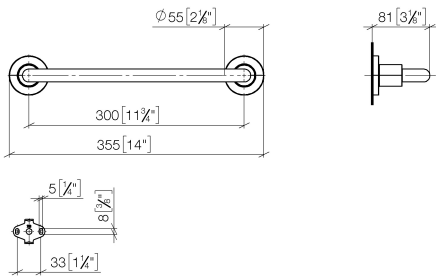

83 030 892

- Stichmaß 300 mm
- Breite 355 mm
- Höhe 55 mm
- Rosette Ø 55 mm
- Ausladung 80 mm

	Platin gebürstet	83 030 892-06
	Chrom	83 030 892-00
	Platin	83 030 892-08
	Dark Chrome	83 030 892-19
	Messing gebürstet (23kt Gold)	83 030 892-28
	Schwarz matt	83 030 892-33
	Champagne gebürstet (22kt Gold)	83 030 892-46
	Champagne (22kt Gold)	83 030 892-47
	Chrom gebürstet	83 030 892-93
	Dark Platin gebürstet	83 030 892-99

83 030 892

mm [inches]

Zertifikate

TÜV\_B0358530023\_ TÜV\_B0358530023\_

Dt. EN.

83 030 892

Ersatzteile für die  
anderen  
Oberflächenvarianten  
finden Sie hier:  
Chrom

## Ersatzteilstückliste

Nr.	Artikelnummer	Benennung	Verbaumenge	Lieferzeit
1	05 28 22 587 00-06	Halter	1	10
2	08 17 89 505-06	Halter	2	10
3	04 31 11 113 00 90	Stift	2	2
4	09 30 11 046 90	Scheibe	2	2
5	09 30 30 071 90	Schraube	2	2
6	05 17 20 739 00 90	Befestigungssatz	2	2