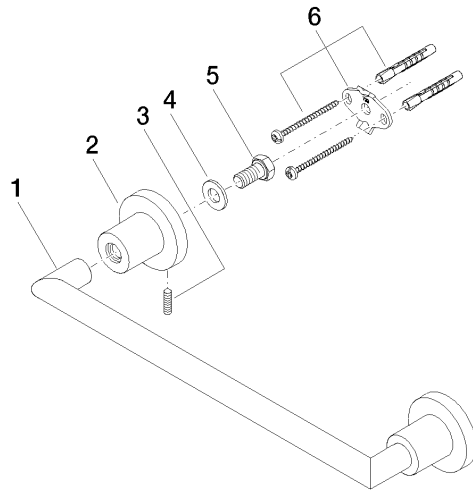

83 030 892

- Stichmaß 300 mm
- Breite 355 mm
- Höhe 55 mm
- Rosette Ø 55 mm
- Ausladung 80 mm

	Platin	83 030 892-08
	Chrom	83 030 892-00
	Platin gebürstet	83 030 892-06
	Dark Chrome	83 030 892-19
	Messing gebürstet (23kt Gold)	83 030 892-28
	Schwarz matt	83 030 892-33
	Champagne gebürstet (22kt Gold)	83 030 892-46
	Champagne (22kt Gold)	83 030 892-47
	Chrom gebürstet	83 030 892-93
	Dark Platin gebürstet	83 030 892-99

83 030 892

mm [inches]

Zertifikate

TÜV_B0358530023_ TÜV_B0358530023_

Dt. EN.

83 030 892

Ersatzteile für die
anderen
Oberflächenvarianten
finden Sie hier:
Chrom

Ersatzteilstückliste

Nr.	Artikelnummer	Benennung	Verbaumenge	Lieferzeit
1	05 28 22 587 00-08	Halter	1	40
2	08 17 89 505-08	Halter	2	40
3	04 31 11 113 00 90	Stift	2	2
4	09 30 11 046 90	Scheibe	2	2
5	09 30 30 071 90	Schraube	2	2
6	05 17 20 739 00 90	Befestigungssatz	2	2