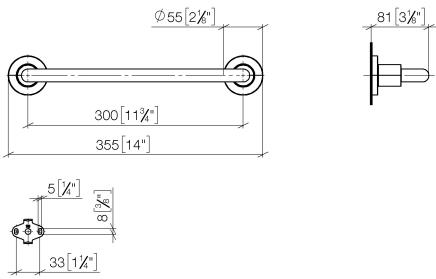

83 030 892

- Stichmaß 300 mm
- Breite 355 mm
- Höhe 55 mm
- Rosette Ø 55 mm
- Ausladung 80 mm

	Dark Chrome	83 030 892-19
	Chrom	83 030 892-00
	Platin gebürstet	83 030 892-06
	Platin	83 030 892-08
	Messing gebürstet (23kt Gold)	83 030 892-28
	Schwarz matt	83 030 892-33
	Bronze gebürstet	83 030 892-42
	Champagne gebürstet (22kt Gold)	83 030 892-46
	Champagne (22kt Gold)	83 030 892-47
	Chrom gebürstet	83 030 892-93
	Dark Platinum gebürstet	83 030 892-99

83 030 892

mm [inches]

83 030 892

Ersatzteile für die
anderen
Oberflächenvarianten
finden Sie hier:
Chrom

Ersatzteilstückliste