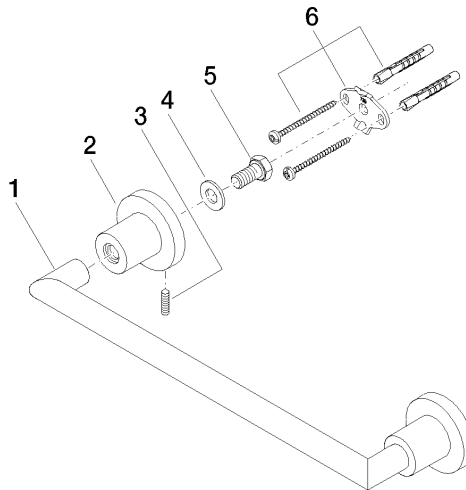

83 030 892

- Stichmaß 300 mm
- Breite 355 mm
- Höhe 55 mm
- Rosette Ø 55 mm
- Ausladung 80 mm

	Dark Chrome	83 030 892-19
	Chrom	83 030 892-00
	Platin gebürstet	83 030 892-06
	Platin	83 030 892-08
	Messing gebürstet (23kt Gold)	83 030 892-28
	Schwarz matt	83 030 892-33
	Bronze gebürstet	83 030 892-42
	Champagne gebürstet (22kt Gold)	83 030 892-46
	Champagne (22kt Gold)	83 030 892-47
	Chrom gebürstet	83 030 892-93
	Dark Platinum gebürstet	83 030 892-99

83 030 892

mm [inches]

83 030 892

Ersatzteile für die
anderen
Oberflächenvarianten
finden Sie hier:
Chrom

Ersatzteilstückliste