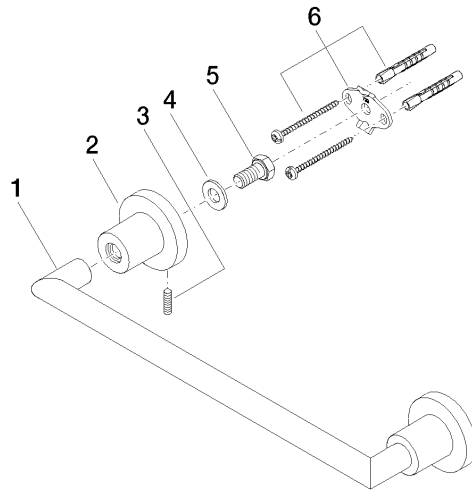

83 030 892

- Stichmaß 300 mm
- Breite 355 mm
- Höhe 55 mm
- Rosette Ø 55 mm
- Ausladung 80 mm

	Messing gebürstet (23kt Gold)	83 030 892-28
	Chrom	83 030 892-00
	Platin gebürstet	83 030 892-06
	Platin	83 030 892-08
	Dark Chrome	83 030 892-19
	Schwarz matt	83 030 892-33
	Champagne gebürstet (22kt Gold)	83 030 892-46
	Champagne (22kt Gold)	83 030 892-47
	Chrom gebürstet	83 030 892-93
	Dark Platin gebürstet	83 030 892-99

83 030 892

mm [inches]

Zertifikate

TÜV_B0358530023_ TÜV_B0358530023_

Dt. EN.

83 030 892

Ersatzteile für die
anderen
Oberflächenvarianten
finden Sie hier:
Chrom

Ersatzteilstückliste

Nr.	Artikelnummer	Benennung	Verbaumenge	Lieferzeit
1	05 28 22 587 00-28	Halter	1	20
2	08 17 89 505-28	Halter	2	20
3	04 31 11 113 00 90	Stift	2	2
4	09 30 11 046 90	Scheibe	2	2
5	09 30 30 071 90	Schraube	2	2
6	05 17 20 739 00 90	Befestigungssatz	2	2