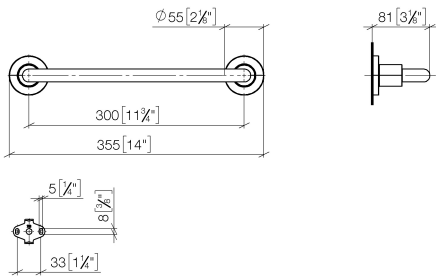

83 030 892

- Stichmaß 300 mm
- Breite 355 mm
- Höhe 55 mm
- Rosette Ø 55 mm
- Ausladung 80 mm

	Messing gebürstet (23kt Gold)	83 030 892-28
	Chrom	83 030 892-00
	Platin gebürstet	83 030 892-06
	Platin	83 030 892-08
	Dark Chrome	83 030 892-19
	Schwarz matt	83 030 892-33
	Champagne gebürstet (22kt Gold)	83 030 892-46
	Champagne (22kt Gold)	83 030 892-47
	Chrom gebürstet	83 030 892-93
	Dark Platin gebürstet	83 030 892-99

83 030 892

mm [inches]

Zertifikate

TÜV_B0358530023_ TÜV_B0358530023_

Dt. EN.

83 030 892

Ersatzteile für die
anderen
Oberflächenvarianten
finden Sie hier:
Chrom

Ersatzteilstückliste

Nr.	Artikelnummer	Benennung	Verbaumenge	Lieferzeit
1	05 28 22 587 00-28	Halter	1	20
2	08 17 89 505-28	Halter	2	20
3	04 31 11 113 00 90	Stift	2	2
4	09 30 11 046 90	Scheibe	2	2
5	09 30 30 071 90	Schraube	2	2
6	05 17 20 739 00 90	Befestigungssatz	2	2