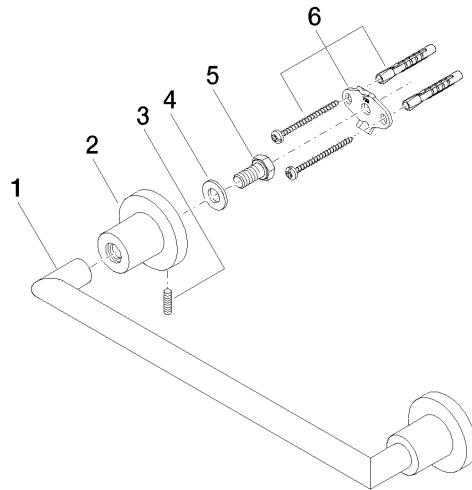

83 030 892

- Stichmaß 300 mm
- Breite 355 mm
- Höhe 55 mm
- Rosette Ø 55 mm
- Ausladung 80 mm

	Schwarz matt	83 030 892-33
	Chrom	83 030 892-00
	Platin gebürstet	83 030 892-06
	Platin	83 030 892-08
	Dark Chrome	83 030 892-19
	Messing gebürstet (23kt Gold)	83 030 892-28
	Champagne gebürstet (22kt Gold)	83 030 892-46
	Champagne (22kt Gold)	83 030 892-47
	Chrom gebürstet	83 030 892-93
	Dark Platinum gebürstet	83 030 892-99

83 030 892

mm [inches]

Zertifikate

TÜV_B0358530023_ TÜV_B0358530023_

Dt. EN.

83 030 892

Ersatzteile für die
anderen
Oberflächenvarianten
finden Sie hier:
Chrom

Ersatzteilstückliste

Nr.	Artikelnummer	Benennung	Verbaumenge	Lieferzeit
1	05 28 22 587 00-33	Halter	1	30
2	08 17 89 505-33	Halter	2	30
3	04 31 11 113 00 90	Stift	2	2
4	09 30 11 046 90	Scheibe	2	2
5	09 30 30 071 90	Schraube	2	2
6	05 17 20 739 00 90	Befestigungssatz	2	2