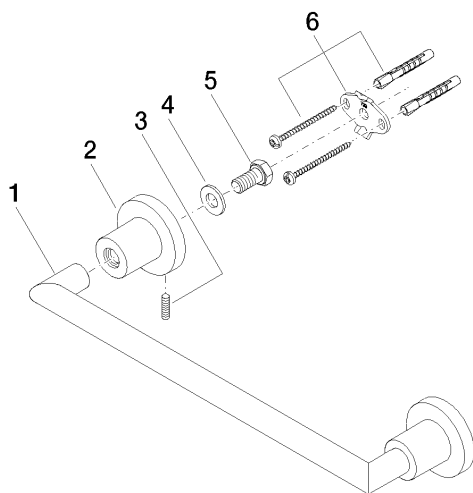

83 030 892

- Stichmaß 300 mm
- Breite 355 mm
- Höhe 55 mm
- Rosette Ø 55 mm
- Ausladung 80 mm

	Champagne gebürstet (22kt Gold)	83 030 892-46
	Chrom	83 030 892-00
	Platin gebürstet	83 030 892-06
	Platin	83 030 892-08
	Dark Chrome	83 030 892-19
	Messing gebürstet (23kt Gold)	83 030 892-28
	Schwarz matt	83 030 892-33
	Champagne (22kt Gold)	83 030 892-47
	Chrom gebürstet	83 030 892-93
	Dark Platinum gebürstet	83 030 892-99

83 030 892

mm [inches]

83 030 892

Ersatzteile für die
anderen
Oberflächenvarianten
finden Sie hier:
Chrom

Ersatzteilstückliste

Nr.	Artikelnummer	Benennung	Verbaumenge	Lieferzeit
1	05 28 22 587 00-46	Halter	1	30
2	08 17 89 505-46	Halter	2	30
3	04 31 11 113 00 90	Stift	2	2
4	09 30 11 046 90	Scheibe	2	2
5	09 30 30 071 90	Schraube	2	2
6	05 17 20 739 00 90	Befestigungssatz	2	2