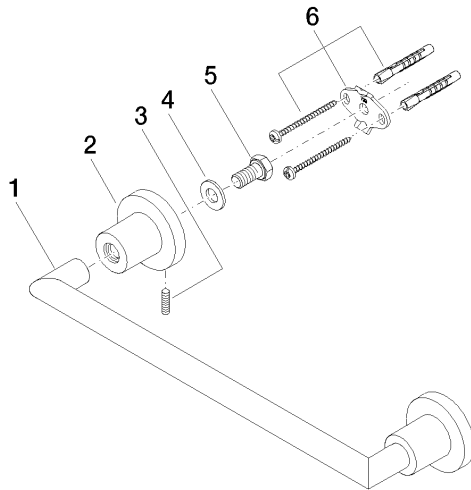

83 030 892

- Stichmaß 300 mm
- Breite 355 mm
- Höhe 55 mm
- Rosette Ø 55 mm
- Ausladung 80 mm

	Chrom gebürstet	83 030 892-93
	Chrom	83 030 892-00
	Platin gebürstet	83 030 892-06
	Platin	83 030 892-08
	Dark Chrome	83 030 892-19
	Messing gebürstet (23kt Gold)	83 030 892-28
	Schwarz matt	83 030 892-33
	Champagne gebürstet (22kt Gold)	83 030 892-46
	Champagne (22kt Gold)	83 030 892-47
	Dark Platinum gebürstet	83 030 892-99

83 030 892

mm [inches]

Zertifikate

TÜV_B0358530023_ TÜV_B0358530023_

Dt. EN.

83 030 892

Ersatzteile für die
anderen
Oberflächenvarianten
finden Sie hier:
Chrom

Ersatzteilstückliste

Nr.	Artikelnummer	Benennung	Verbaumenge	Lieferzeit
1	05 28 22 587 00-93	Halter	1	20
2	08 17 89 505-93	Halter	2	20
3	04 31 11 113 00 90	Stift	2	2
4	09 30 11 046 90	Scheibe	2	2
5	09 30 30 071 90	Schraube	2	2
6	05 17 20 739 00 90	Befestigungssatz	2	2