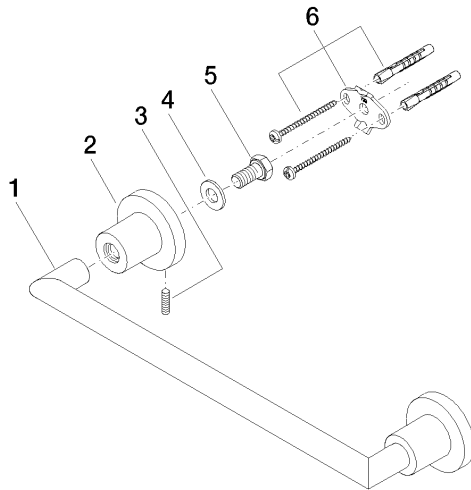

83 030 892

- Stichmaß 300 mm
- Breite 355 mm
- Höhe 55 mm
- Rosette Ø 55 mm
- Ausladung 80 mm

	Dark Platinum gebürstet	83 030 892-99
	Chrom	83 030 892-00
	Platin gebürstet	83 030 892-06
	Platin	83 030 892-08
	Dark Chrome	83 030 892-19
	Messing gebürstet (23kt Gold)	83 030 892-28
	Schwarz matt	83 030 892-33
	Champagne gebürstet (22kt Gold)	83 030 892-46
	Champagne (22kt Gold)	83 030 892-47
	Chrom gebürstet	83 030 892-93

83 030 892

mm [inches]

Zertifikate

TÜV_B0358530023_ TÜV_B0358530023_

Dt. EN.

83 030 892

Ersatzteile für die
anderen
Oberflächenvarianten
finden Sie hier:
Chrom

Ersatzteilstückliste

Nr.	Artikelnummer	Benennung	Verbaumenge	Lieferzeit
1	05 28 22 587 00-99	Halter	1	30
2	08 17 89 505-99	Halter	2	30
3	04 31 11 113 00 90	Stift	2	2
4	09 30 11 046 90	Scheibe	2	2
5	09 30 30 071 90	Schraube	2	2
6	05 17 20 739 00 90	Befestigungssatz	2	2