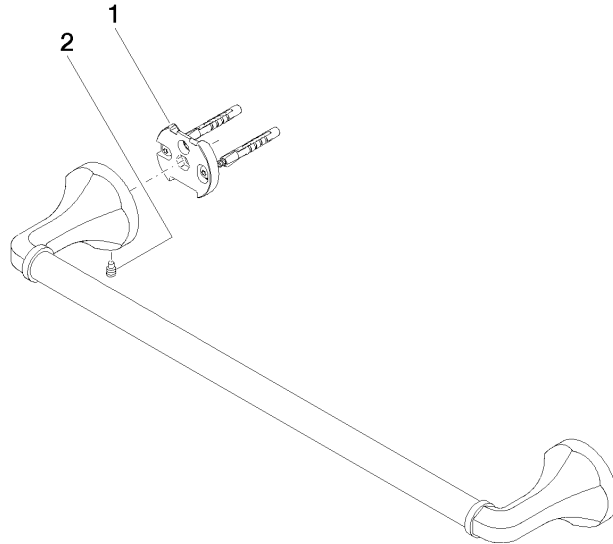

83 045 361

- Stichtmaß 450 mm
- Breite 510 mm
- Höhe 60 mm
- Rosette Ø 60 mm
- Ausladung 90 mm

	Platin gebürstet	83 045 361-06
	Chrom	83 045 361-00
	Platin	83 045 361-08
	Messing (23kt Gold)	83 045 361-09
	Messing gebürstet (23kt Gold)	83 045 361-28
	Dark Platinum gebürstet	83 045 361-99

Empfohlenes Zubehör

MADISON Befestigung für zweiseitige Glasmontage -

12 358 970 90

- Für die Befestigung eines Badetuchhalters plus rückseitigem Badetuchhalter.

83 045 361

mm [inches]

83 045 361

Ersatzteilstückliste

Nr.	Artikelnummer	Benennung	Verbaumenge	Lieferzeit
1	05 17 97 507 00 90	Befestigungssatz	2	2
2	04 31 11 140 00 90	Stift	2	2