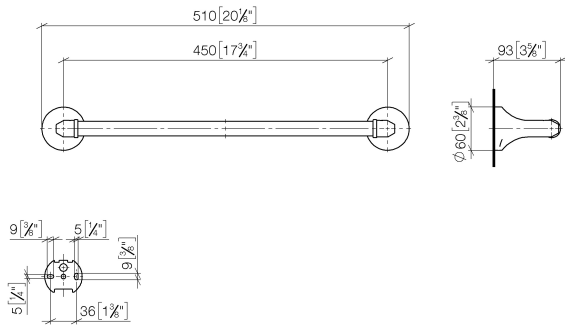

83 045 361

- Stichtmaß 450 mm
- Breite 510 mm
- Höhe 60 mm
- Rosette Ø 60 mm
- Ausladung 90 mm

	Platin gebürstet	83 045 361-06
	Chrom	83 045 361-00
	Platin	83 045 361-08
	Messing (23kt Gold)	83 045 361-09
	Messing gebürstet (23kt Gold)	83 045 361-28
	Dark Platinum gebürstet	83 045 361-99

Empfohlenes Zubehör

MADISON Befestigung für zweiseitige Glasmontage -

12 358 970 90

- Für die Befestigung eines Badetuchhalters plus rückseitigem Badetuchhalter.

83 045 361

mm [inches]

83 045 361

Ersatzteilstückliste

Nr.	Artikelnummer	Benennung	Verbaumenge	Lieferzeit
1	05 17 97 507 00 90	Befestigungssatz	2	2
2	04 31 11 140 00 90	Stift	2	2