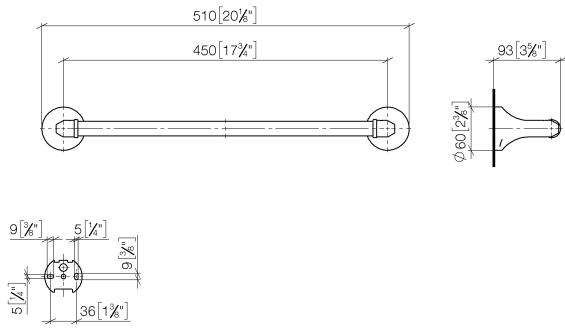

83 045 361

- Stichtmaß 450 mm
- Breite 510 mm
- Höhe 60 mm
- Rosette Ø 60 mm
- Ausladung 90 mm

	Platin	83 045 361-08
	Chrom	83 045 361-00
	Platin gebürstet	83 045 361-06
	Messing (23kt Gold)	83 045 361-09
	Messing gebürstet (23kt Gold)	83 045 361-28
	Dark Platin gebürstet	83 045 361-99

Empfohlenes Zubehör

MADISON Befestigung für zweiseitige Glasmontage -

12 358 970 90

- Für die Befestigung eines Badetuchhalters plus rückseitigem Badetuchhalter.

83 045 361

mm [inches]

83 045 361

Ersatzteilstückliste

Nr.	Artikelnummer	Benennung	Verbaumenge	Lieferzeit
1	05 17 97 507 00 90	Befestigungssatz	2	2
2	04 31 11 140 00 90	Stift	2	2