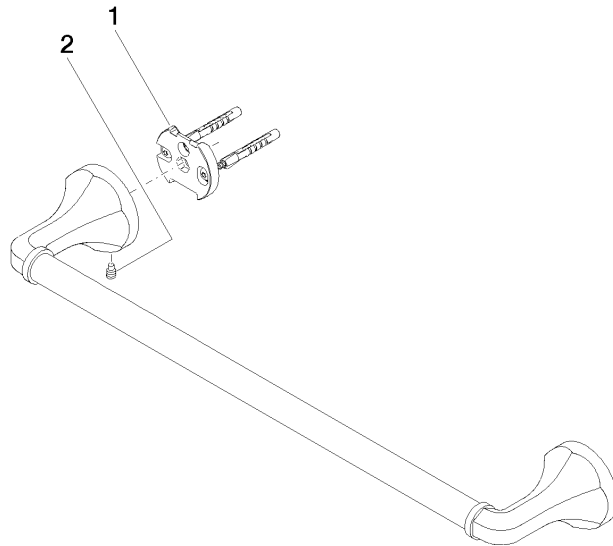

83 045 361

- Stichtmaß 450 mm
- Breite 510 mm
- Höhe 60 mm
- Rosette Ø 60 mm
- Ausladung 90 mm

	Platin	83 045 361-08
	Chrom	83 045 361-00
	Platin gebürstet	83 045 361-06
	Messing (23kt Gold)	83 045 361-09
	Messing gebürstet (23kt Gold)	83 045 361-28
	Dark Platin gebürstet	83 045 361-99

Empfohlenes Zubehör

MADISON Befestigung für zweiseitige Glasmontage -

12 358 970 90

- Für die Befestigung eines Badetuchhalters plus rückseitigem Badetuchhalter.

83 045 361

mm [inches]

83 045 361

Ersatzteilstückliste

Nr.	Artikelnummer	Benennung	Verbaumenge	Lieferzeit
1	05 17 97 507 00 90	Befestigungssatz	2	2
2	04 31 11 140 00 90	Stift	2	2