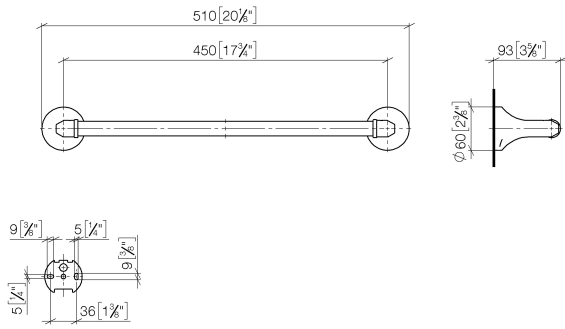

83 045 361

- Stichmaß 450 mm
- Breite 510 mm
- Höhe 60 mm
- Rosette Ø 60 mm
- Ausladung 90 mm

	Messing (23kt Gold)	83 045 361-09
	Chrom	83 045 361-00
	Platin gebürstet	83 045 361-06
	Platin	83 045 361-08
	Messing gebürstet (23kt Gold)	83 045 361-28
	Dark Platin gebürstet	83 045 361-99

Empfohlenes Zubehör

MADISON Befestigung für zweiseitige Glasmontage -

12 358 970 90

- Für die Befestigung eines Badetuchhalters plus rückseitigem Badetuchhalter.

83 045 361

mm [inches]

83 045 361

Ersatzteilstückliste

Nr.	Artikelnummer	Benennung	Verbaumenge	Lieferzeit
1	05 17 97 507 00 90	Befestigungssatz	2	2
2	04 31 11 140 00 90	Stift	2	2