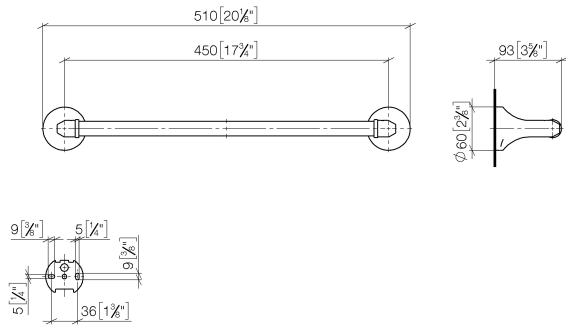

83 045 361

- Stichmaß 450 mm
- Breite 510 mm
- Höhe 60 mm
- Rosette Ø 60 mm
- Ausladung 90 mm

	Messing gebürstet (23kt Gold)	83 045 361-28
	Chrom	83 045 361-00
	Platin gebürstet	83 045 361-06
	Platin	83 045 361-08
	Messing (23kt Gold)	83 045 361-09
	Dark Platinum gebürstet	83 045 361-99

83 045 361

mm [inches]

83 045 361

Ersatzteile für die
anderen
Oberflächenvarianten
finden Sie hier:
Chrom

Ersatzteilstückliste

Nr.	Artikelnummer	Benennung	Verbaumenge	Lieferzeit
1	05 17 97 507 00 90	Befestigungssatz	2	2
2	04 31 11 140 00 90	Stift	2	2