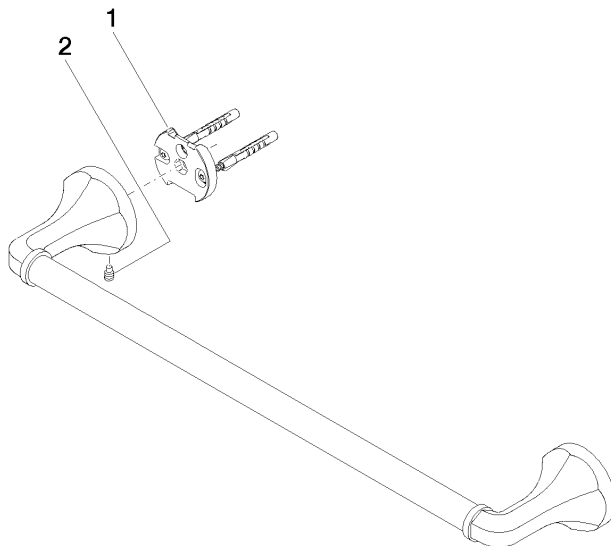

83 045 361

- Stichmaß 450 mm
- Breite 510 mm
- Höhe 60 mm
- Rosette Ø 60 mm
- Ausladung 90 mm

	Messing gebürstet (23kt Gold)	83 045 361-28
	Chrom	83 045 361-00
	Platin gebürstet	83 045 361-06
	Platin	83 045 361-08
	Messing (23kt Gold)	83 045 361-09
	Dark Platinum gebürstet	83 045 361-99

83 045 361

mm [inches]

83 045 361

Ersatzteile für die
anderen
Oberflächenvarianten
finden Sie hier:
Chrom

Ersatzteilstückliste

Nr.	Artikelnummer	Benennung	Verbaumenge	Lieferzeit
1	05 17 97 507 00 90	Befestigungssatz	2	2
2	04 31 11 140 00 90	Stift	2	2