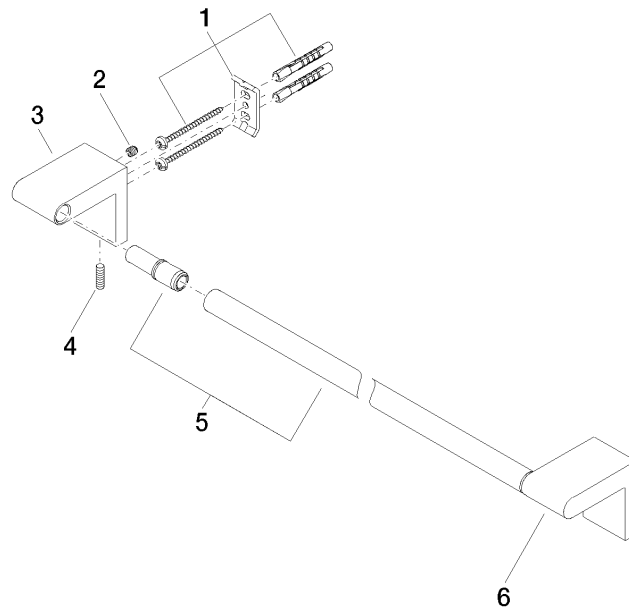

83 045 670

- Stichmaß 450 mm
- Breite 490 mm
- Höhe 60 mm
- Ausladung 73 mm

Passt zu ELIO, ENO, LOT, MEM und TARA ULTRA

	Chrom	83 045 670-00
	Platin gebürstet	83 045 670-06
	Dark Chrome	83 045 670-19
	Schwarz matt	83 045 670-33
	Chrom gebürstet	83 045 670-93

83 045 670

mm [inches]

83 045 670

Ersatzteile für die  
anderen  
Oberflächenvarianten  
finden Sie hier: Platin  
gebürstet

### Ersatzteilstückliste

Nr.	Artikelnummer	Benennung	Verbaumenge	Lieferzeit
1	05 17 20 736 00 90	Befestigungssatz	2	2
2	09 31 11 049 90	Stift	2	2
3	08 17 67 502-00	Halter	1	10
4	04 31 11 113 00 90	Stift	2	2
5	90 28 22 651 00-00	Halter	1	10
6	08 17 67 503-00	Halter	1	10