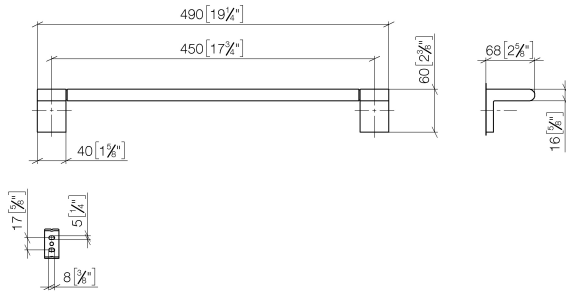

83 045 670

- Stichmaß 450 mm
- Breite 490 mm
- Höhe 60 mm
- Ausladung 73 mm

Passt zu ELIO, ENO, LOT, MEM und TARA ULTRA

	Chrom	83 045 670-00
	Platin gebürstet	83 045 670-06
	Dark Chrome	83 045 670-19
	Schwarz matt	83 045 670-33
	Chrom gebürstet	83 045 670-93

83 045 670

mm [inches]

83 045 670

Ersatzteile für die  
anderen  
Oberflächenvarianten  
finden Sie hier: Platin  
gebürstet

### Ersatzteilstückliste

Nr.	Artikelnummer	Benennung	Verbaumenge	Lieferzeit
1	05 17 20 736 00 90	Befestigungssatz	2	2
2	09 31 11 049 90	Stift	2	2
3	08 17 67 502-00	Halter	1	10
4	04 31 11 113 00 90	Stift	2	2
5	90 28 22 651 00-00	Halter	1	10
6	08 17 67 503-00	Halter	1	10