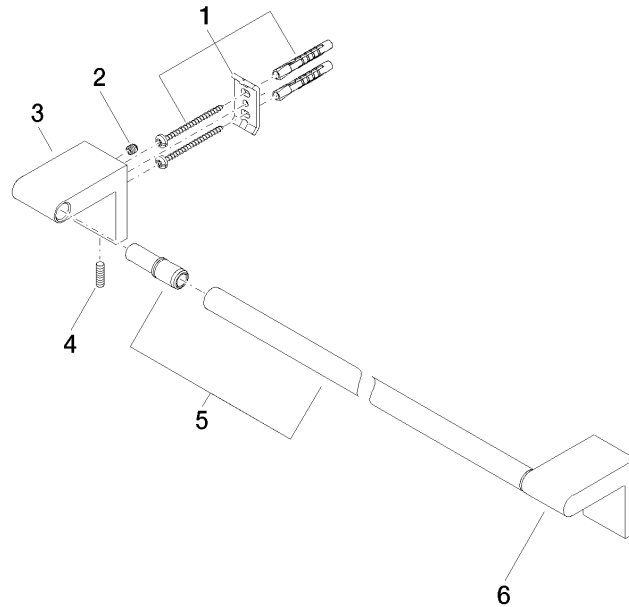

83 045 670

- Stichmaß 450 mm
- Breite 490 mm
- Höhe 60 mm
- Ausladung 73 mm

Passt zu ELIO, ENO, LOT, MEM und TARA ULTRA

	Platin gebürstet	83 045 670-06
	Chrom	83 045 670-00
	Dark Chrome	83 045 670-19
	Schwarz matt	83 045 670-33
	Chrom gebürstet	83 045 670-93

83 045 670

mm [inches]

83 045 670

Ersatzteile für die
anderen
Oberflächenvarianten
finden Sie hier:
Chrom

Ersatzteilstückliste

Nr.	Artikelnummer	Benennung	Verbaumenge	Lieferzeit
1	05 17 20 736 00 90	Befestigungssatz	2	2
2	09 31 11 049 90	Stift	2	2
3	08 17 67 502-06	Halter	1	10
4	04 31 11 113 00 90	Stift	2	2
5	90 28 22 651 00-06	Halter	1	10
6	08 17 67 503-06	Halter	1	10