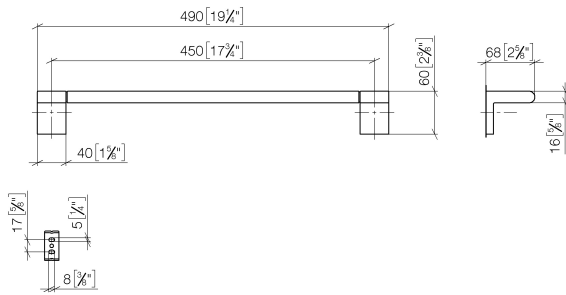

83 045 670

- Stichmaß 450 mm
- Breite 490 mm
- Höhe 60 mm
- Ausladung 73 mm

Passt zu ELIO, ENO, LOT, MEM und TARA ULTRA

	Platin gebürstet	83 045 670-06
	Chrom	83 045 670-00
	Dark Chrome	83 045 670-19
	Schwarz matt	83 045 670-33
	Chrom gebürstet	83 045 670-93

83 045 670

mm [inches]

83 045 670

Ersatzteile für die
anderen
Oberflächenvarianten
finden Sie hier:
Chrom

Ersatzteilstückliste

Nr.	Artikelnummer	Benennung	Verbaumenge	Lieferzeit
1	05 17 20 736 00 90	Befestigungssatz	2	2
2	09 31 11 049 90	Stift	2	2
3	08 17 67 502-06	Halter	1	10
4	04 31 11 113 00 90	Stift	2	2
5	90 28 22 651 00-06	Halter	1	10
6	08 17 67 503-06	Halter	1	10