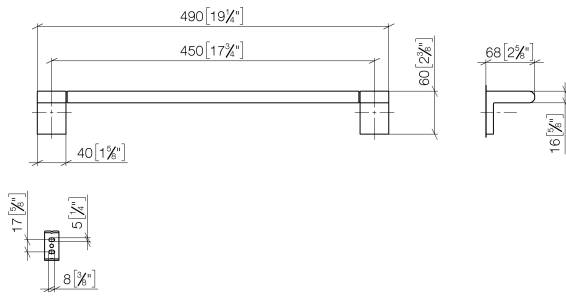

83 045 670

- Stichmaß 450 mm
- Breite 490 mm
- Höhe 60 mm
- Ausladung 73 mm

Passt zu ELIO, ENO, LOT, MEM und TARA ULTRA

	Schwarz matt	83 045 670-33
	Chrom	83 045 670-00
	Platin gebürstet	83 045 670-06
	Dark Chrome	83 045 670-19
	Chrom gebürstet	83 045 670-93

83 045 670

mm [inches]

83 045 670

Ersatzteile für die  
anderen  
Oberflächenvarianten  
finden Sie hier:  
Chrom