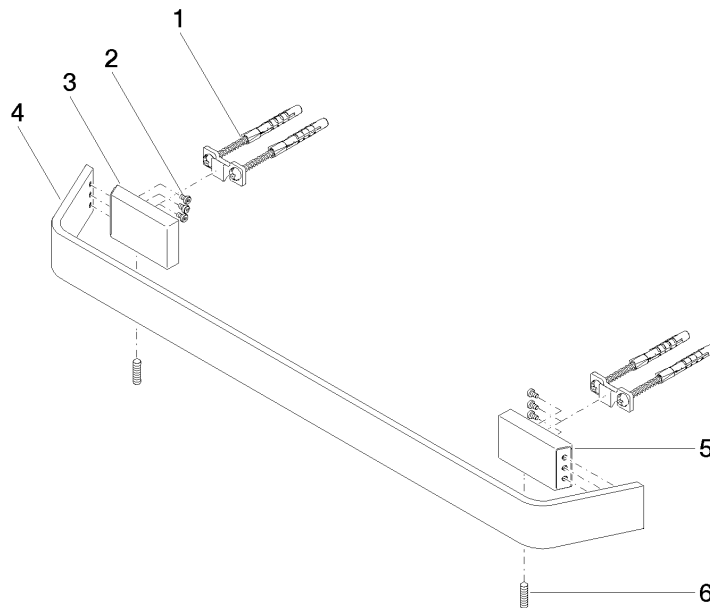

83 045 705

- Stichmaß 449 mm
- Breite 523 mm
- Höhe 35 mm
- Ausladung 70 mm

	Chrom	83 045 705-00
	Platin gebürstet	83 045 705-06
	Dark Chrome	83 045 705-19
	Champagne gebürstet (22kt Gold)	83 045 705-46
	Champagne (22kt Gold)	83 045 705-47
	Dark Platinum gebürstet	83 045 705-99

83 045 705

mm [inches]

83 045 705

Ersatzteile für die
anderen
Oberflächenvarianten
finden Sie hier: Platin
gebürstet

Ersatzteilstückliste

Nr.	Artikelnummer	Benennung	Verbaumenge	Lieferzeit
1	05 17 20 758 00 90	Befestigungssatz	2	2
2	09 30 30 191 90	Schraube	6	2
3	08 17 70 500-00	Halter	1	10
4	08 17 70 551-00	Stange	1	10
5	08 17 70 501-00	Halter	1	10
6	04 31 11 113 00 90	Stift	2	2