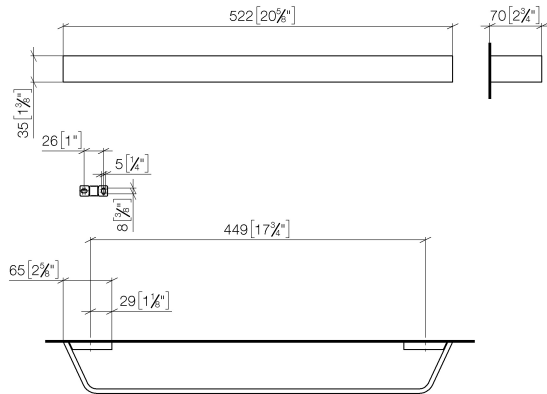

83 045 705

- Stichmaß 449 mm
- Breite 523 mm
- Höhe 35 mm
- Ausladung 70 mm

	Chrom	83 045 705-00
	Platin gebürstet	83 045 705-06
	Dark Chrome	83 045 705-19
	Champagne gebürstet (22kt Gold)	83 045 705-46
	Champagne (22kt Gold)	83 045 705-47
	Dark Platinum gebürstet	83 045 705-99

83 045 705

mm [inches]

83 045 705

Ersatzteile für die
anderen
Oberflächenvarianten
finden Sie hier: Platin
gebürstet

Ersatzteilstückliste

Nr.	Artikelnummer	Benennung	Verbaumenge	Lieferzeit
1	05 17 20 758 00 90	Befestigungssatz	2	2
2	09 30 30 191 90	Schraube	6	2
3	08 17 70 500-00	Halter	1	10
4	08 17 70 551-00	Stange	1	10
5	08 17 70 501-00	Halter	1	10
6	04 31 11 113 00 90	Stift	2	2