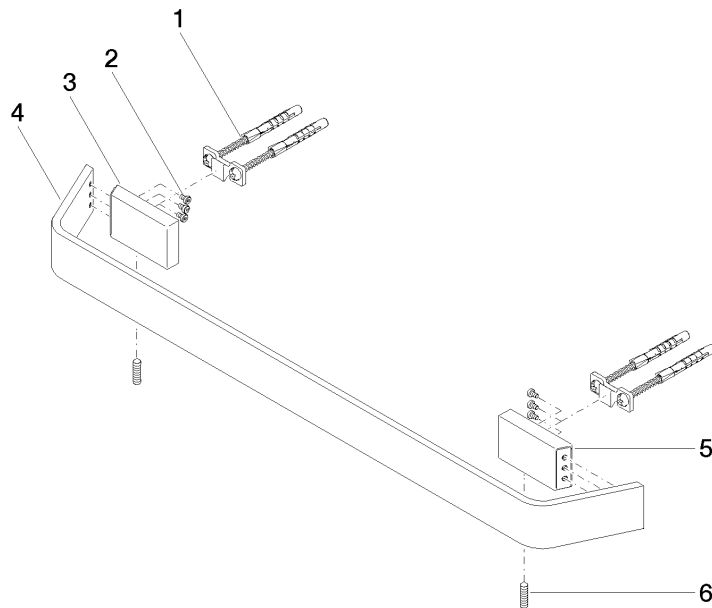

83 045 705

- Stichmaß 449 mm
- Breite 523 mm
- Höhe 35 mm
- Ausladung 70 mm

	Platin gebürstet	83 045 705-06
	Chrom	83 045 705-00
	Dark Chrome	83 045 705-19
	Champagne gebürstet (22kt Gold)	83 045 705-46
	Champagne (22kt Gold)	83 045 705-47
	Dark Platinum gebürstet	83 045 705-99

83 045 705

mm [inches]

83 045 705

Ersatzteile für die  
anderen  
Oberflächenvarianten  
finden Sie hier:  
Chrom

### Ersatzteilstückliste

Nr.	Artikelnummer	Benennung	Verbaumenge	Lieferzeit
1	05 17 20 758 00 90	Befestigungssatz	2	2
2	09 30 30 191 90	Schraube	6	2
3	08 17 70 500-06	Halter	1	10
4	08 17 70 551-06	Stange	1	10
5	08 17 70 501-06	Halter	1	10
6	04 31 11 113 00 90	Stift	2	2