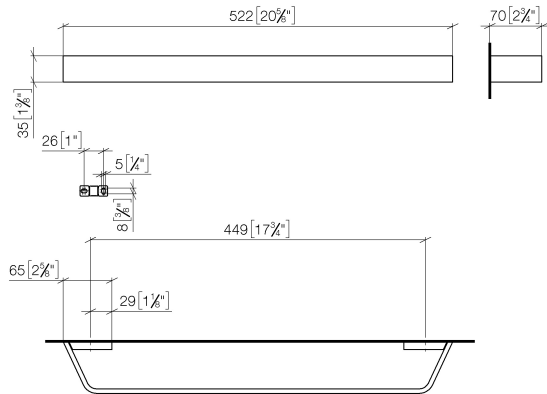

83 045 705

- Stichmaß 449 mm
- Breite 523 mm
- Höhe 35 mm
- Ausladung 70 mm

	Platin gebürstet	83 045 705-06
	Chrom	83 045 705-00
	Dark Chrome	83 045 705-19
	Champagne gebürstet (22kt Gold)	83 045 705-46
	Champagne (22kt Gold)	83 045 705-47
	Dark Platinum gebürstet	83 045 705-99

83 045 705

mm [inches]

83 045 705

Ersatzteile für die  
anderen  
Oberflächenvarianten  
finden Sie hier:  
Chrom

### Ersatzteilstückliste

Nr.	Artikelnummer	Benennung	Verbaumenge	Lieferzeit
1	05 17 20 758 00 90	Befestigungssatz	2	2
2	09 30 30 191 90	Schraube	6	2
3	08 17 70 500-06	Halter	1	10
4	08 17 70 551-06	Stange	1	10
5	08 17 70 501-06	Halter	1	10
6	04 31 11 113 00 90	Stift	2	2