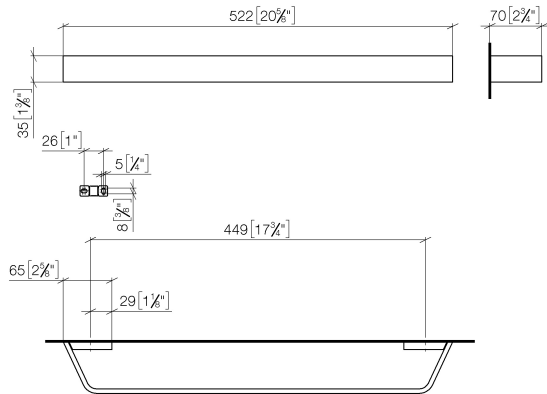

83 045 705

- Stichmaß 449 mm
- Breite 523 mm
- Höhe 35 mm
- Ausladung 70 mm

	Dark Chrome	83 045 705-19
	Chrom	83 045 705-00
	Platin gebürstet	83 045 705-06
	Champagne gebürstet (22kt Gold)	83 045 705-46
	Champagne (22kt Gold)	83 045 705-47
	Dark Platin gebürstet	83 045 705-99

83 045 705

mm [inches]

83 045 705

Ersatzteile für die
anderen
Oberflächenvarianten
finden Sie hier:
Chrom

Ersatzteilstückliste

Nr.	Artikelnummer	Benennung	Verbaumenge	Lieferzeit
1	05 17 20 758 00 90	Befestigungssatz	2	2
2	09 30 30 191 90	Schraube	6	2
3	08 17 70 500-19	Halter	1	60
4	08 17 70 551-19	Stange	1	60
5	08 17 70 501-19	Halter	1	60
6	04 31 11 113 00 90	Stift	2	2