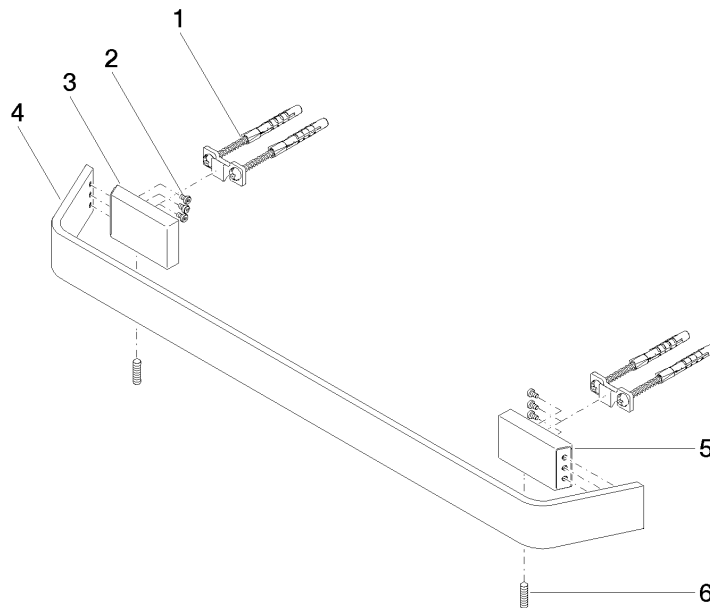

83 045 705

- Stichmaß 449 mm
- Breite 523 mm
- Höhe 35 mm
- Ausladung 70 mm

	Dark Chrome	83 045 705-19
	Chrom	83 045 705-00
	Platin gebürstet	83 045 705-06
	Champagne gebürstet (22kt Gold)	83 045 705-46
	Champagne (22kt Gold)	83 045 705-47
	Dark Platin gebürstet	83 045 705-99

83 045 705

mm [inches]

83 045 705

Ersatzteile für die
anderen
Oberflächenvarianten
finden Sie hier:
Chrom

Ersatzteilstückliste

Nr.	Artikelnummer	Benennung	Verbaumenge	Lieferzeit
1	05 17 20 758 00 90	Befestigungssatz	2	2
2	09 30 30 191 90	Schraube	6	2
3	08 17 70 500-19	Halter	1	60
4	08 17 70 551-19	Stange	1	60
5	08 17 70 501-19	Halter	1	60
6	04 31 11 113 00 90	Stift	2	2